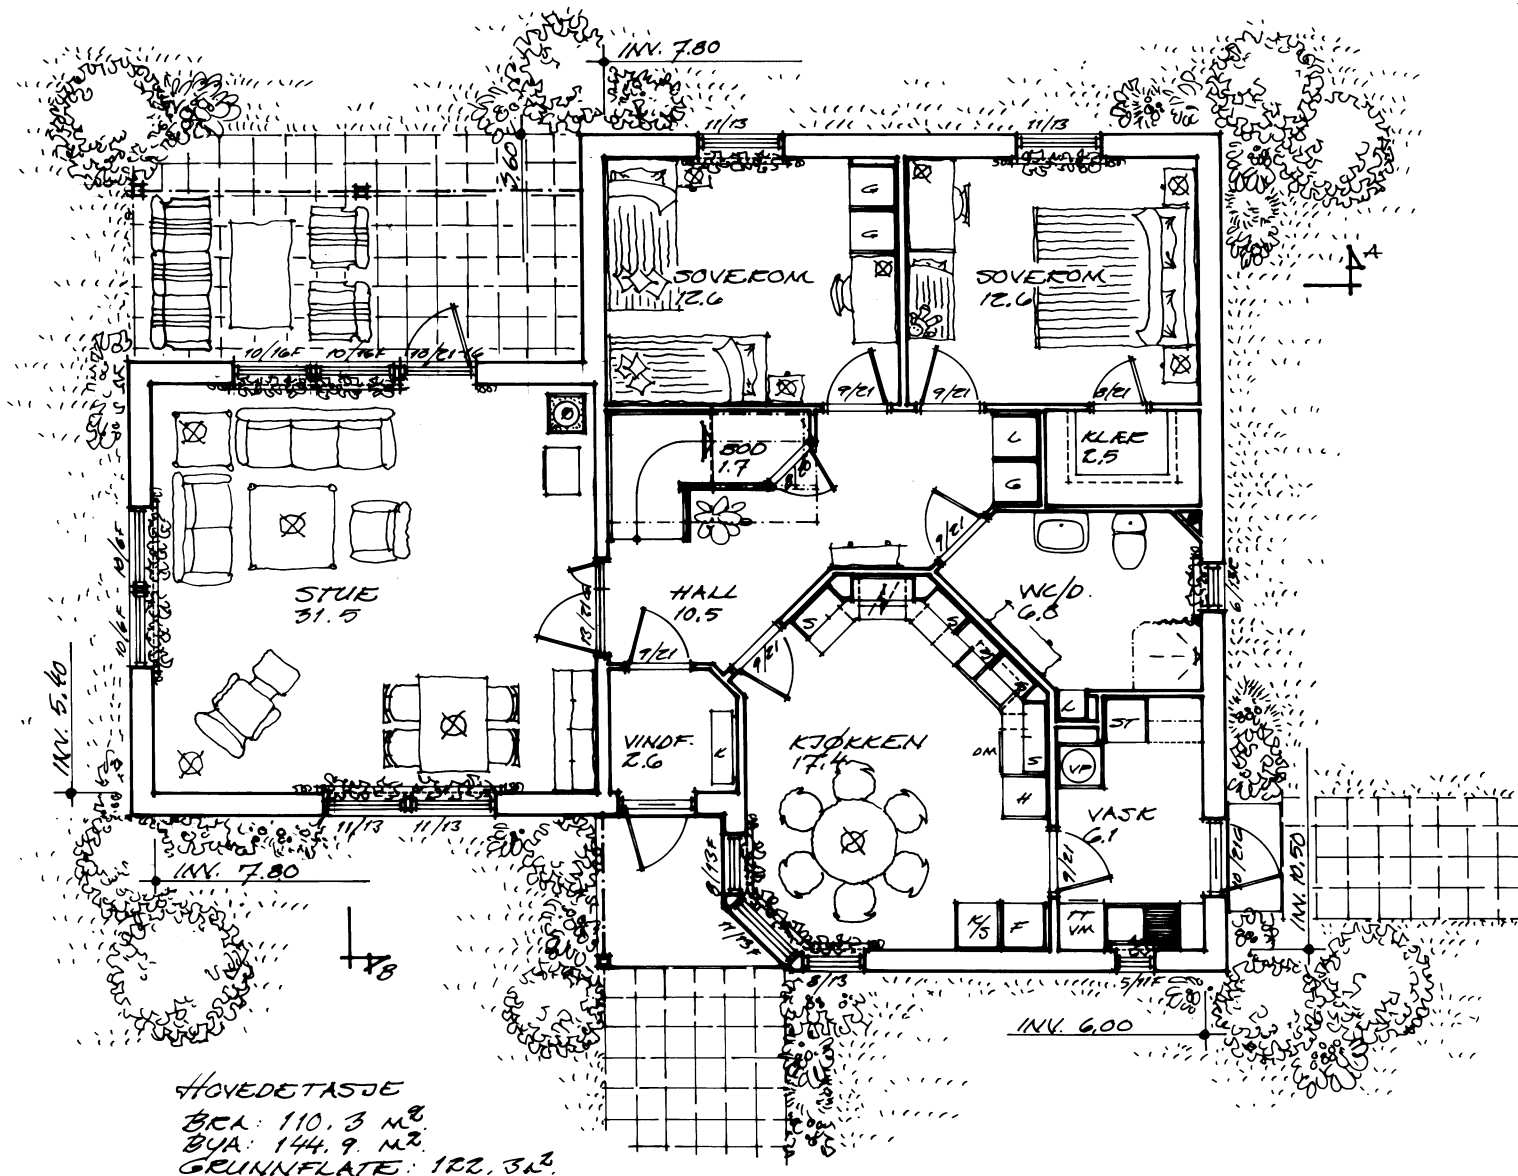

norden typ bodil

Allmøgehus

Klevåsvägen 7, 451 55 UDDEVALLA
Tel 0522-64 45 12, Fax 0522-64 45 05
E-mail info@allmøgehus.se Internet www.allmøgehus.se

HÖVEDETASJE
 BUA: 110,3 m²
 BUA: 144,9 m²
 GRUNNFLATE: 122,3 m²