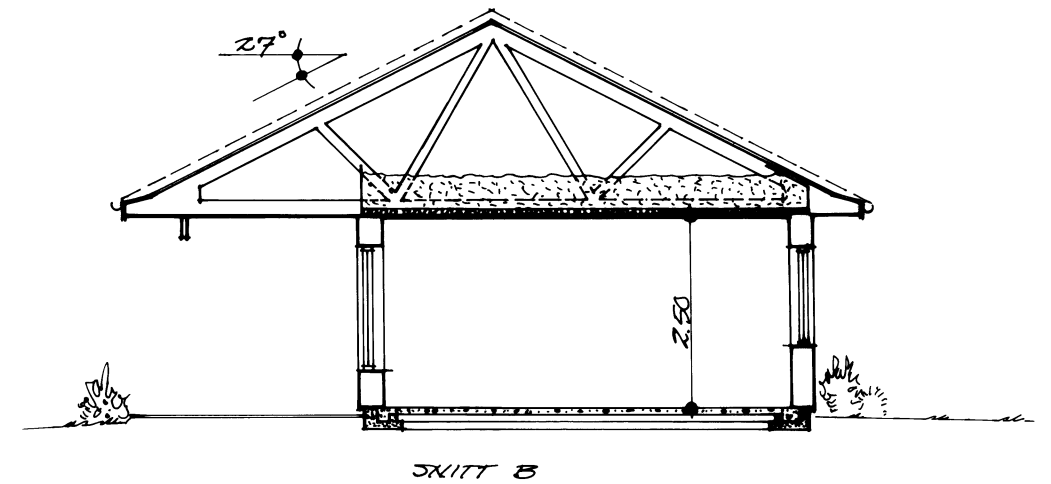

norden typ bodil

Allmøgehus

Klevåsvägen 7, 451 55 UDDEVALLA
Tel 0522-64 45 12, Fax 0522-64 45 05
E-mail info@allmøgehus.se Internet www.allmøgehus.se

HÖVEDETASJE
 BUA: 110,3 m²
 BUA: 144,9 m²
 GRUNNFLATE: 122,3 m²