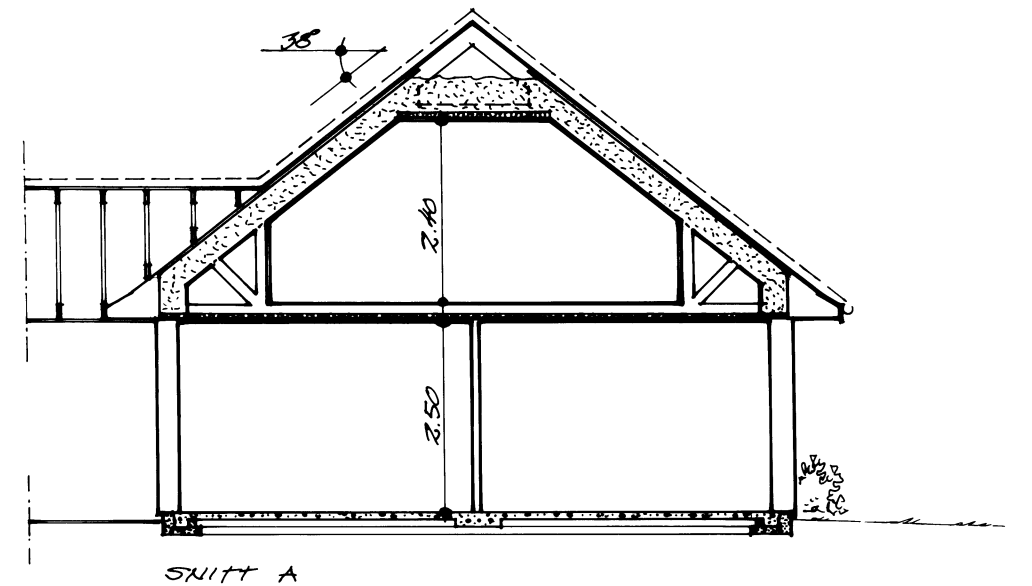

norden typ bodil

Allmøgehus

Klevåsvägen 7, 451 55 UDDEVALLA
Tel 0522-64 45 12, Fax 0522-64 45 05
E-mail info@allmøgehus.se Internet www.allmøgehus.se

HÖVEDETASJE
 BUA: 110,3 m²
 BUA: 144,9 m²
 GRUNNFLATE: 122,3 m²