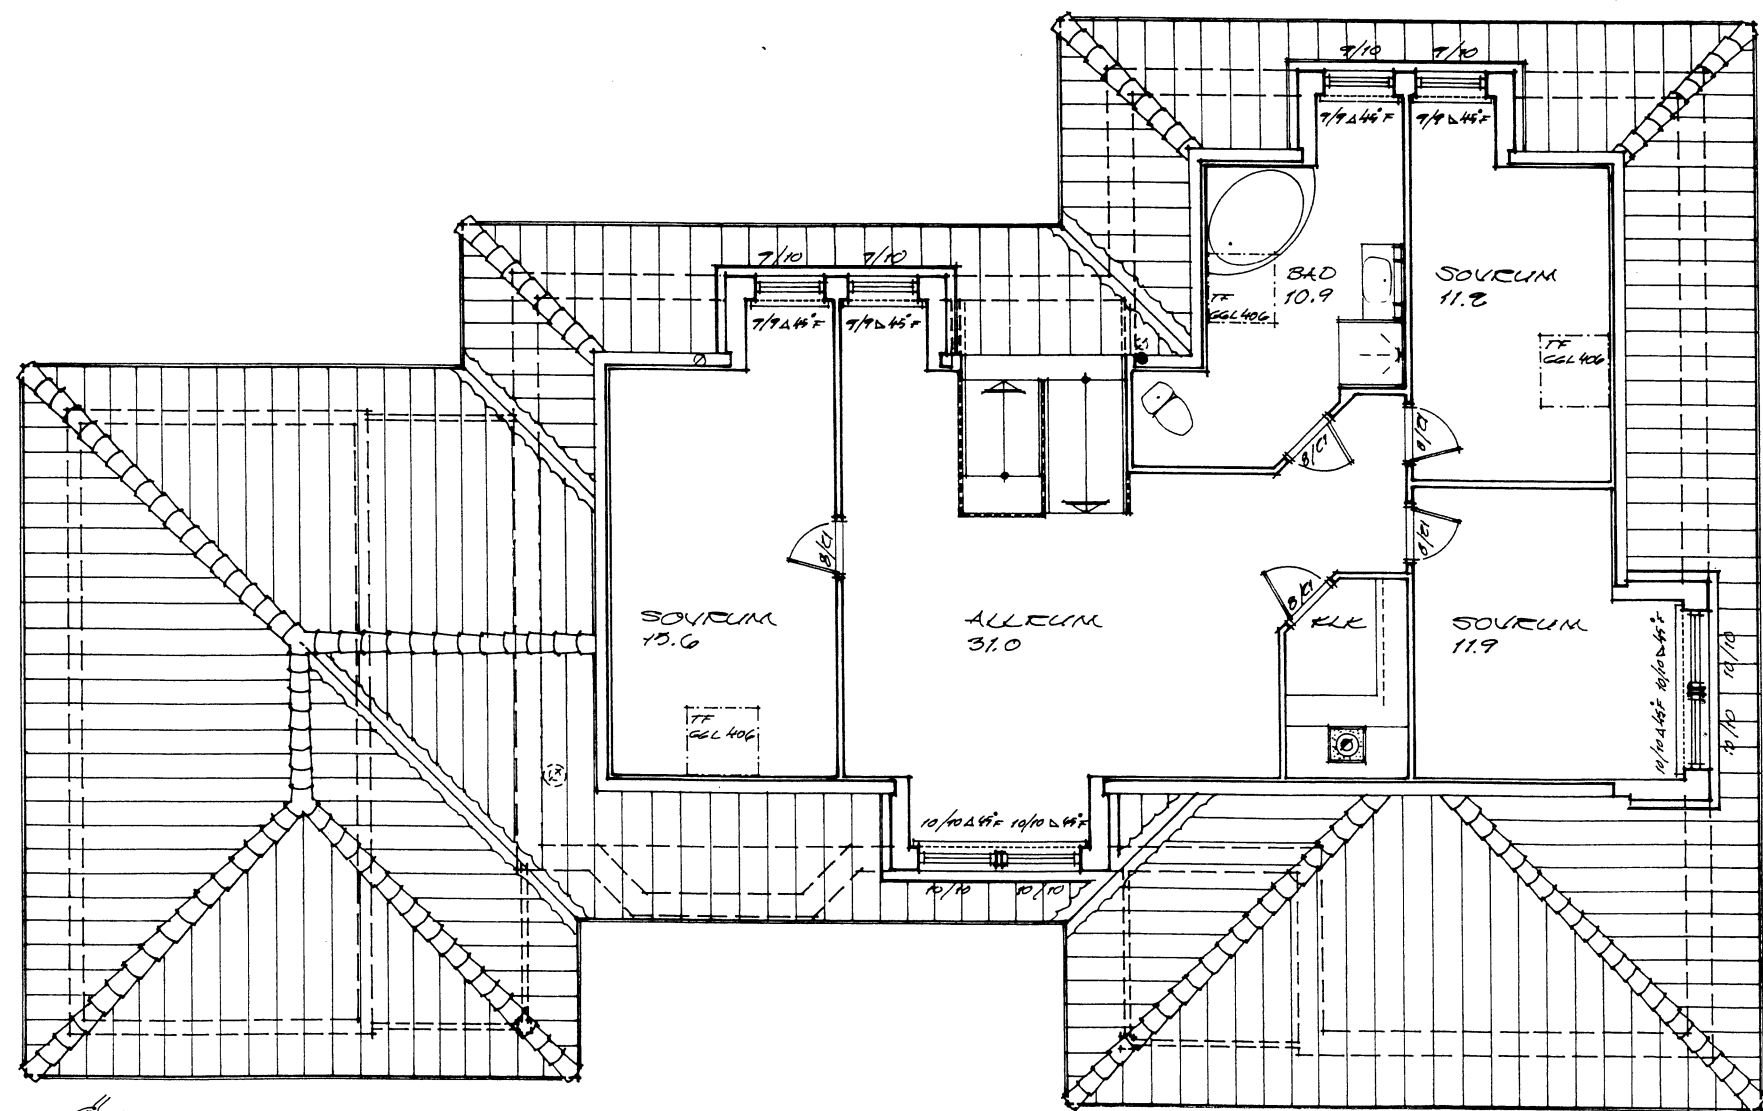

ÖVERFLAN  
BOAREAL: 87,3 m<sup>2</sup>.

Klevåsvägen 7, 451 55 UDDEVALLA  
Tel 0522-64 45 12, Fax 0522-64 45 05  
E-mail info@allmogehus.se Internet www.allmogehus.se

**europa typ celle**

RITAD	DATUM	KOLLAD	INNEHÅLL	SKALA
ORDER ANDRING	RITAD	DATUM	KOLLAD	RIT. NR