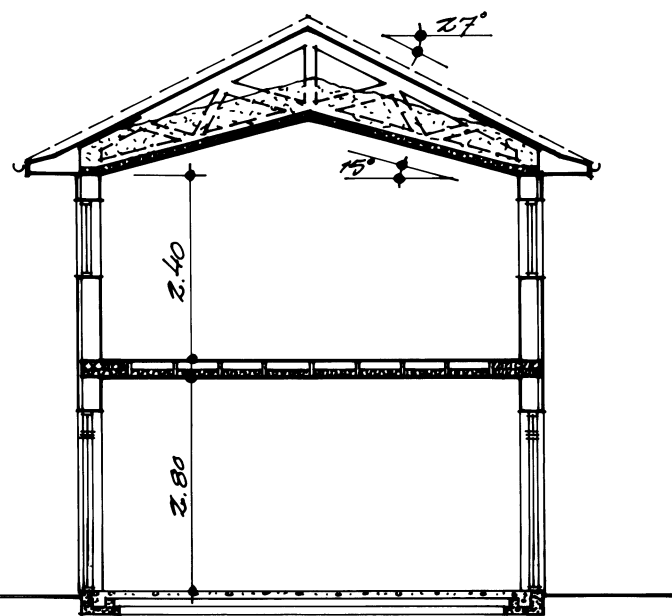

SEKTION, SNITT A

SEKTION, SNITT B

ÖVERPLAN
BOAREA: 38.0 M².

BOTTEPLAN
BOAREA: 106.5 M².

europa typ faros

Kleväsvägen 7, 451 55 UDDEVALLA
Tel 0522-64 45 12, Fax 0522-64 45 05
E-mail info@allmogehus.se Internet www.allmogehus.se