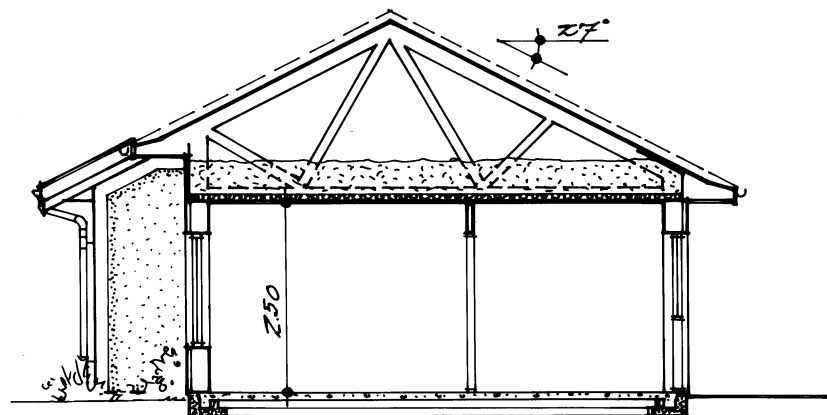

SEKTION, SNITT A

SEKTION, SNITT B

ÖVERPLAN
BOAREA: 38.0 M².

BOTTEPLAN
BOAREA: 106.5 M².

europa typ faros

Kleväsvägen 7, 451 55 UDDEVALLA
Tel 0522-64 45 12, Fax 0522-64 45 05
E-mail info@allmogehus.se Internet www.allmogehus.se