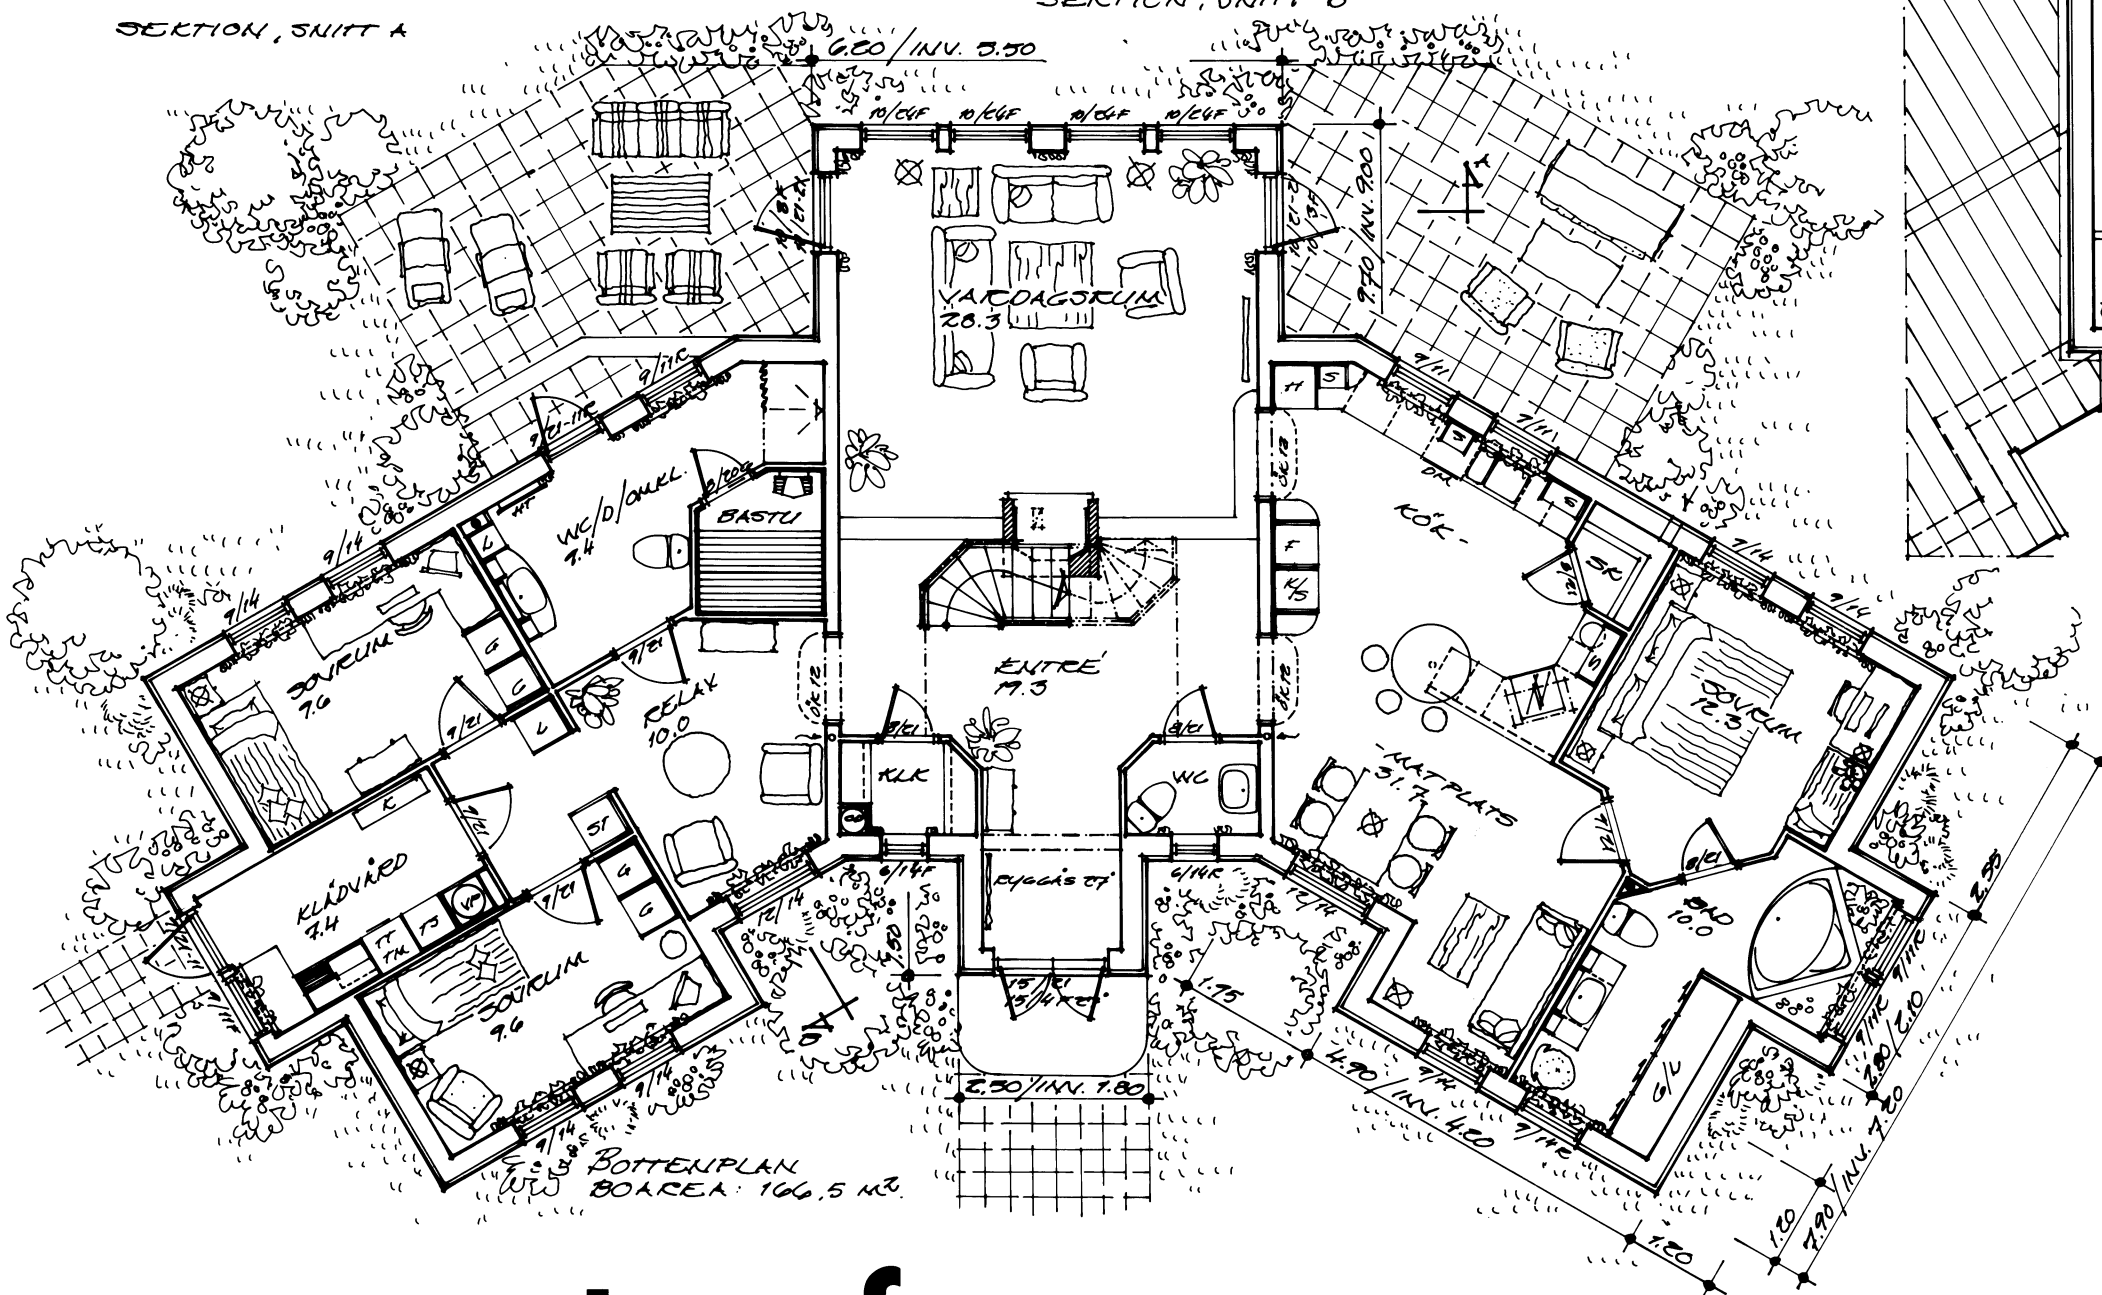

SEKTION, SNITT A

SEKTION, SNITT B

ÖVERPLAN
BOAREA: 38.0 M².

BOTTEPLAN
BOAREA: 106.5 M².

europa typ faros

Kleväsvägen 7, 451 55 UDDEVALLA
Tel 0522-64 45 12, Fax 0522-64 45 05
E-mail info@allmogehus.se Internet www.allmogehus.se