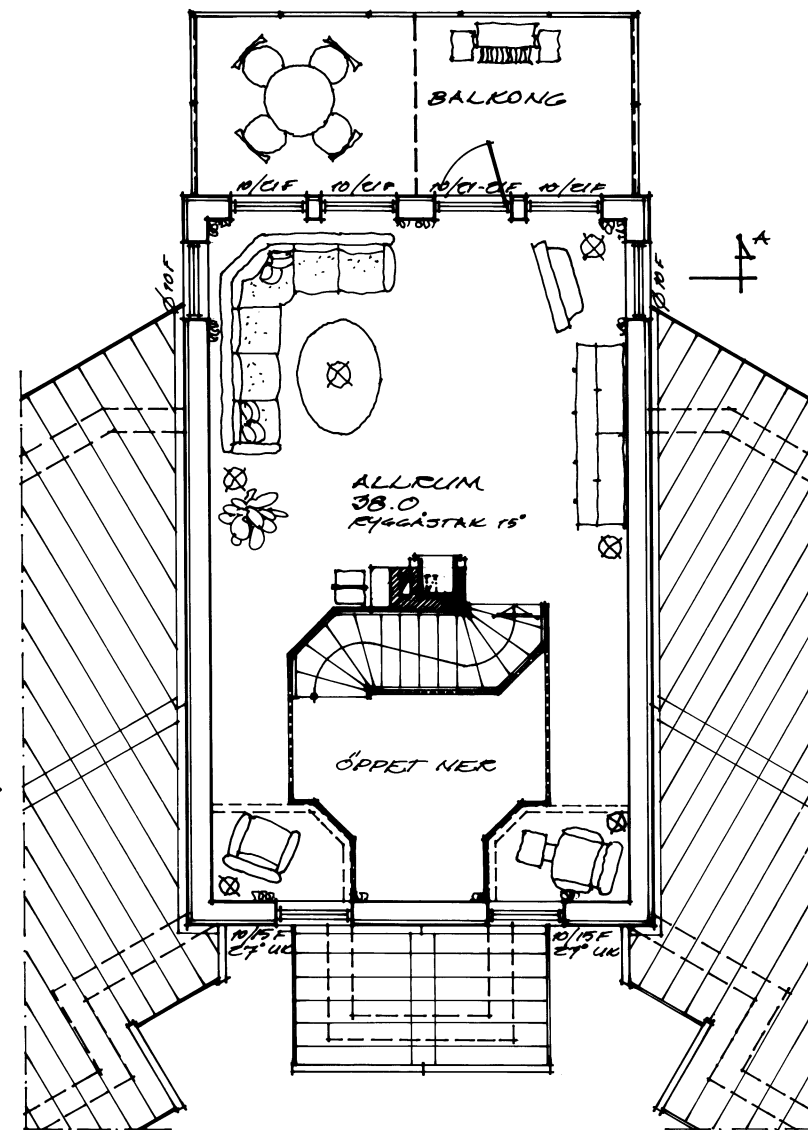

SEKTION, SNITT A

SEKTION, SNITT B

ÖVERPLAN
BOAREA: 38.0 M².

BOTTEPLAN
BOAREA: 106.5 M².

europa typ faros

Kleväsvägen 7, 451 55 UDDEVALLA
Tel 0522-64 45 12, Fax 0522-64 45 05
E-mail info@allmogehus.se Internet www.allmogehus.se