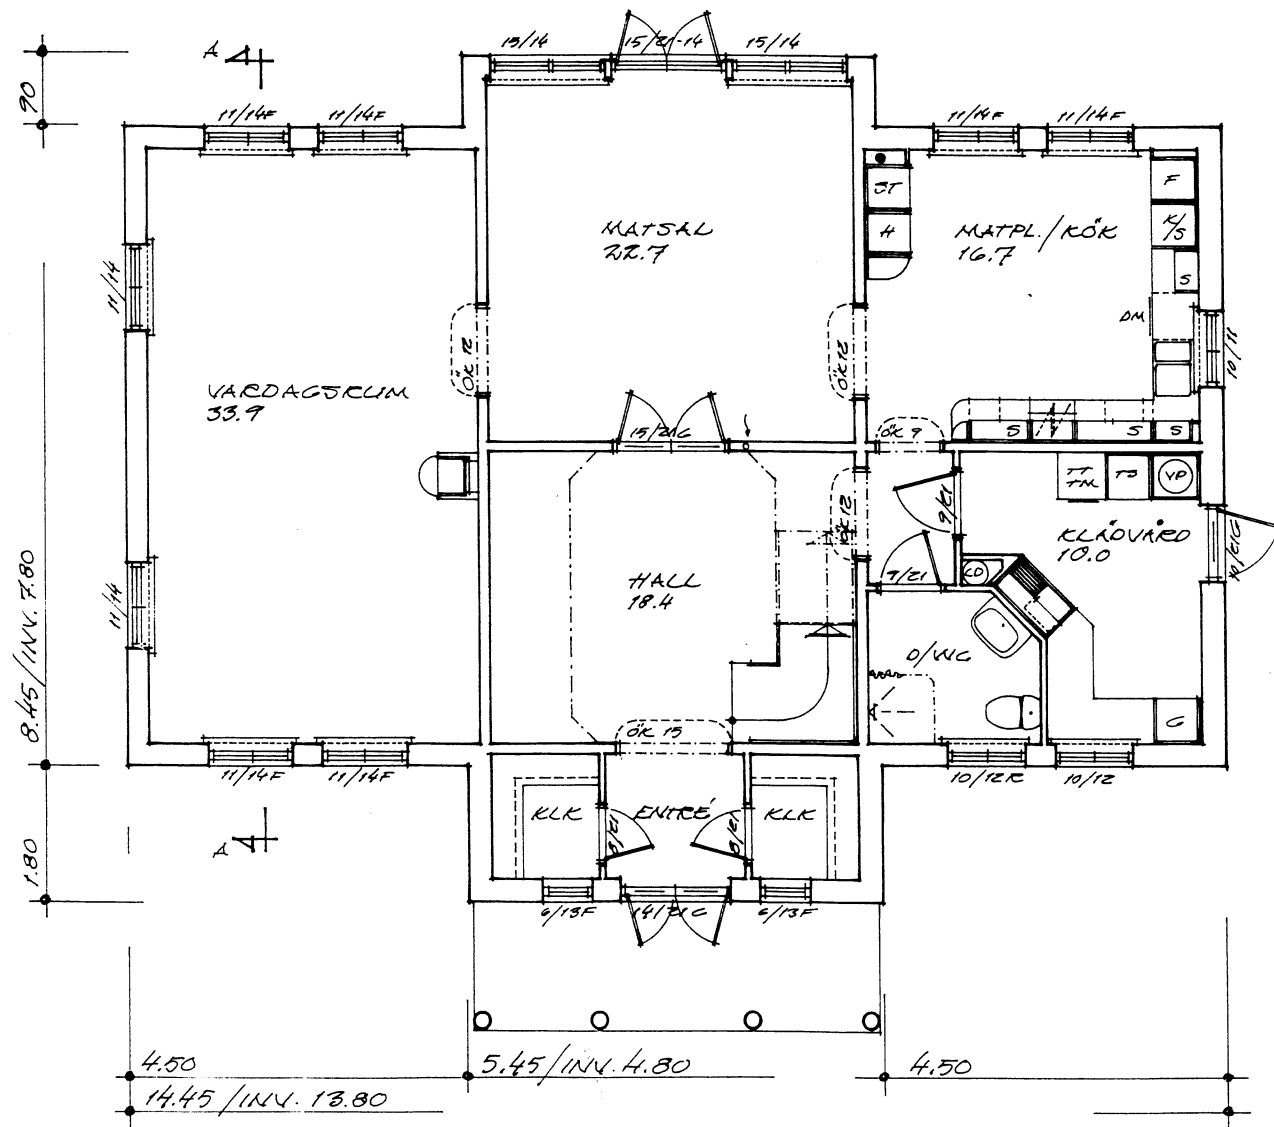

BOTTENPLAN
BOAREA: 130.6 m².

europa typ heide

Klevåsvägen 7, 451 55 UDDEVALLA
Tel 0522-64 45 12, Fax 0522-64 45 05
E-mail info@allmogehus.se Internet www.allmogehus.se

REV. AVSER	SIGN	DATUM
RITAD	DATUM	KOLLAD
ORDER ANDRING	RITAD	DATUM
INNEHÅLL		SKALA
		RIT NR