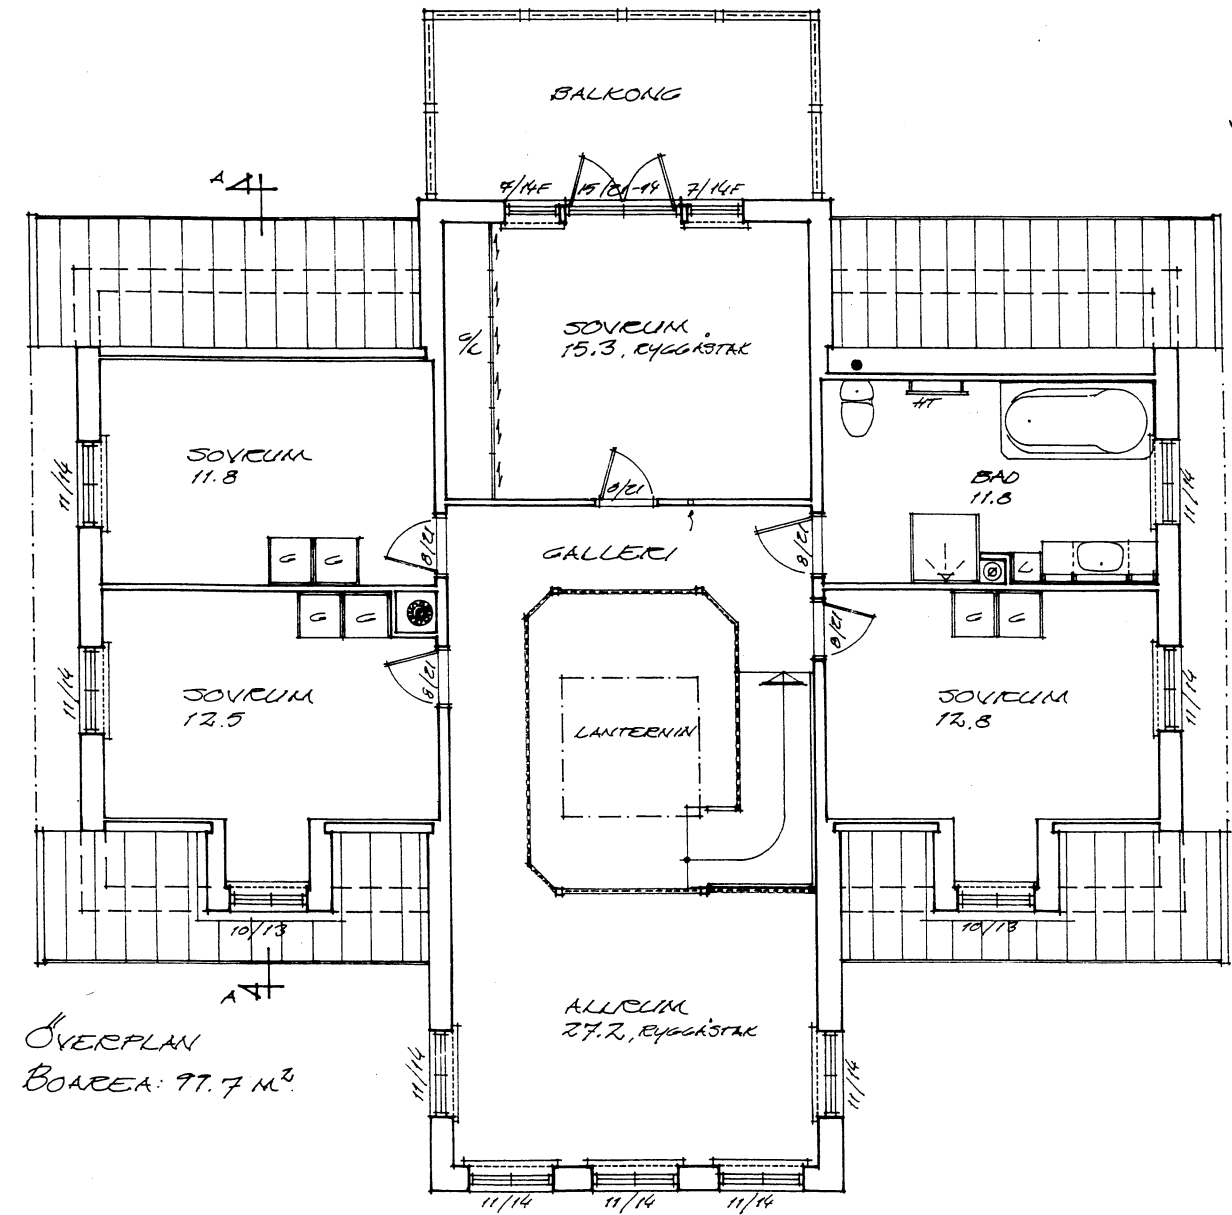

BOTTENPLAN
BOAREA: 130.6 m².

europa typ heide

Klevåsvägen 7, 451 55 UDDEVALLA
Tel 0522-64 45 12, Fax 0522-64 45 05
E-mail info@allmogehus.se Internet www.allmogehus.se

REV. AVSER	SIGN	DATUM
RITAD	DATUM	KOLLAD
ORDER ANDRING	RITAD	DATUM
INNEHÅLL		SKALA
		RIT NR