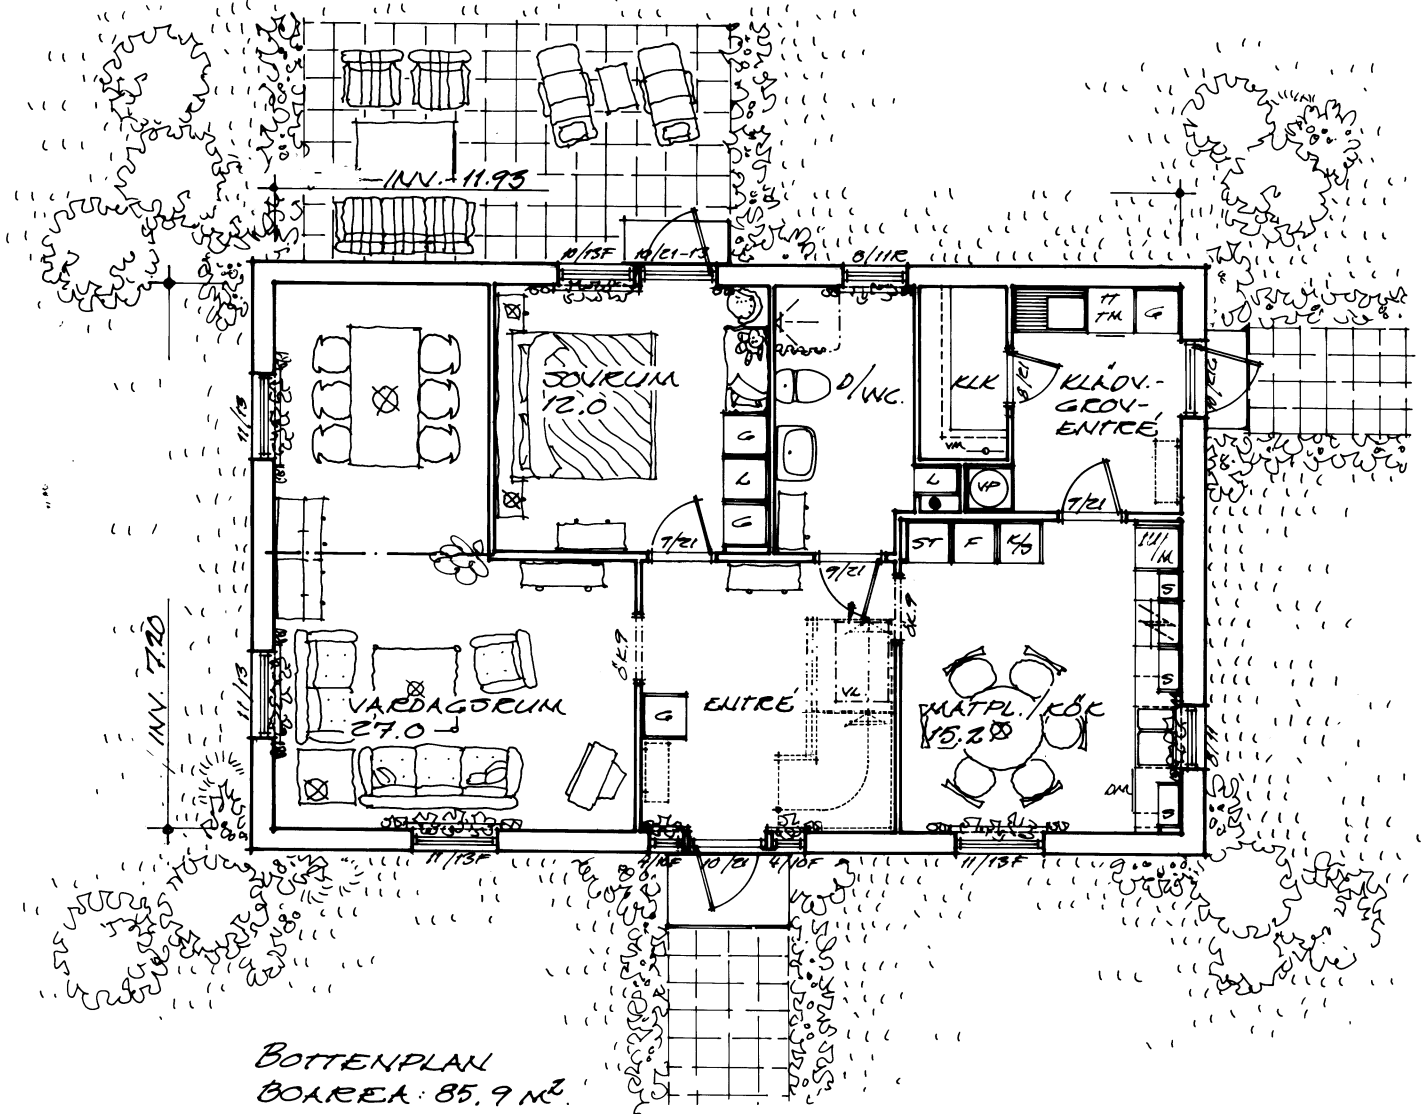

ÖVERPLAN, OINREDD, FÖRSLAG TILL DISPONERING
 BOAREÅ: 50.6 M², INREDD.
 RÖRDRAGNING FÖRBEREDD.

BOTTENPLAN
 BOAREÅ: 85.9 M²

norden typ ida

Klevåsvägen 6, 451 55 UDDEVALLA
 Tel 0522-64 45 02, Fax 0522-64 45 05
 E-mail info@allmogehus.com Internet www.allmogehus.com