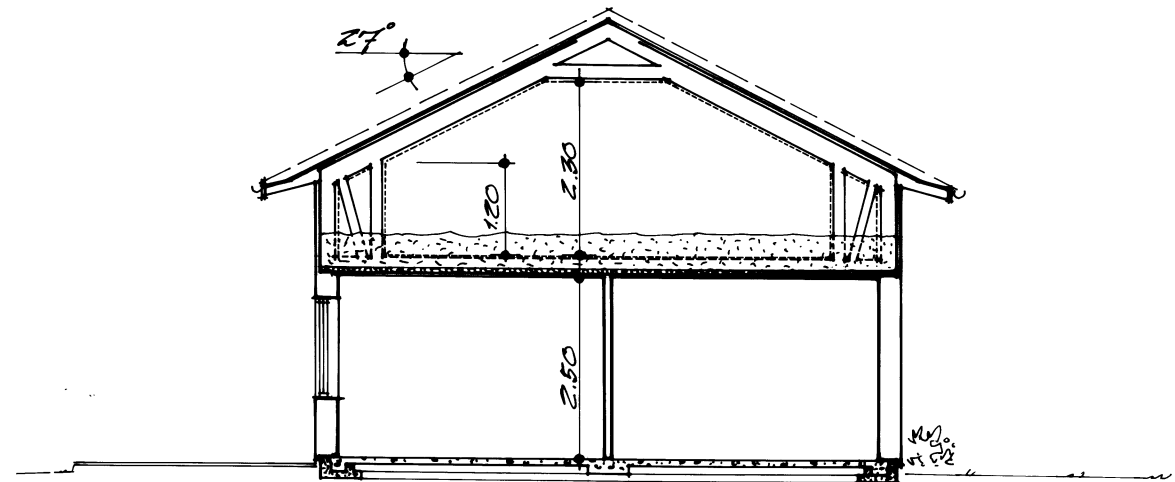

ÖVERPLAN, OINREDD, FÖRSLAG TILL DISPONERING
 BOAREÅ: 50.6 M², INREDD.
 RÖRDRAGNING FÖRBEREDD.

BOTTENPLAN
 BOAREÅ: 85.9 M²

norden typ ida

Klevåsvägen 6, 451 55 UDDEVALLA
 Tel 0522-64 45 02, Fax 0522-64 45 05
 E-mail info@allmogehus.com Internet www.allmogehus.com