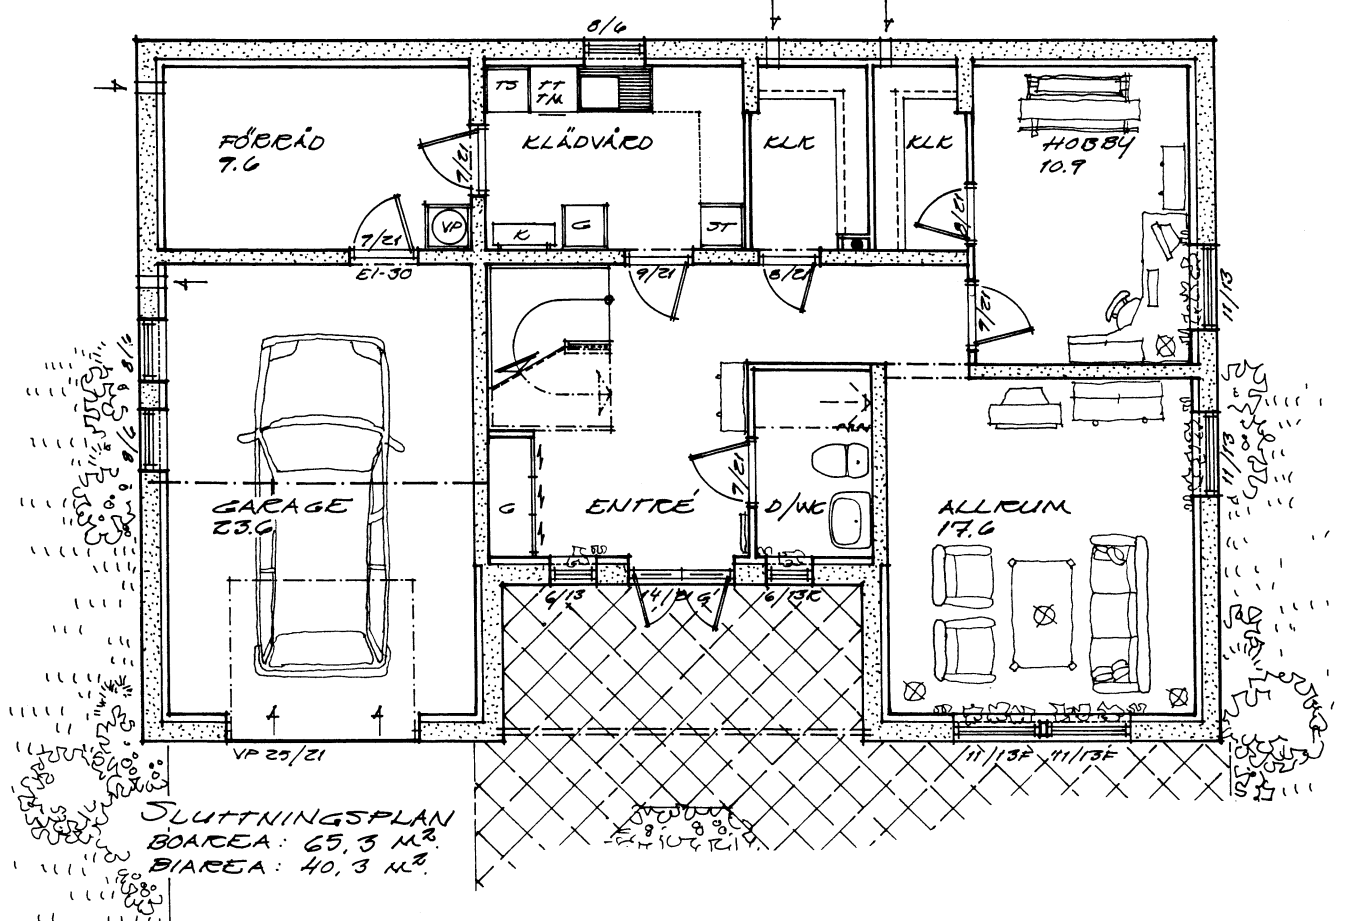

SEKTION

ÖVERPLAN
BOAREA: 107,8 m².

SLUTTNINGSPLAN
BOAREA: 65,3 m².
BIAREA: 40,3 m².

norden typ ingela

Klevåsvägen 7, 451 55 UDDEVALLA
Tel 0522-64 45 12, Fax 0522-64 45 05
E-mail info@allmogehus.se Internet www.allmogehus.se