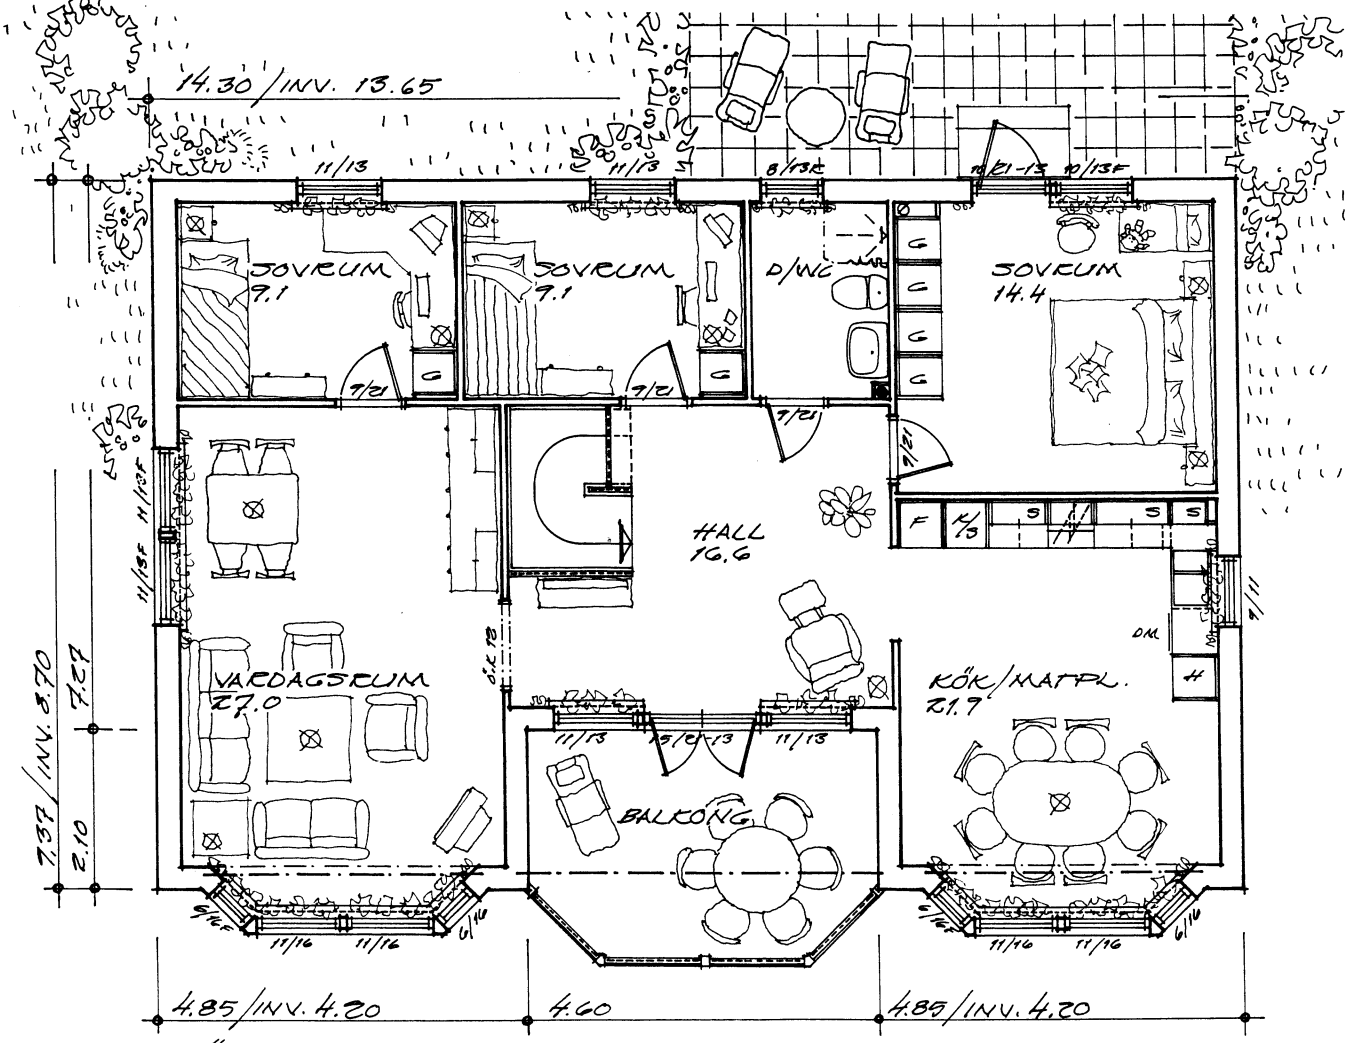

SEKTION

ÖVERPLAN
BOAREA: 107,8 m².

SLUTTNINGSPLAN
BOAREA: 65,3 m².
BIAREA: 40,3 m².

norden typ ingela

Klevåsvägen 7, 451 55 UDDEVALLA
Tel 0522-64 45 12, Fax 0522-64 45 05
E-mail info@allmogehus.se Internet www.allmogehus.se

REV. AVSER	SIGN	DATUM
INNEHÅLL	SKALA	RIT NR

RITAD	DATUM	KOLLAD
ORDER ÄNDRING	RITAD	DATUM