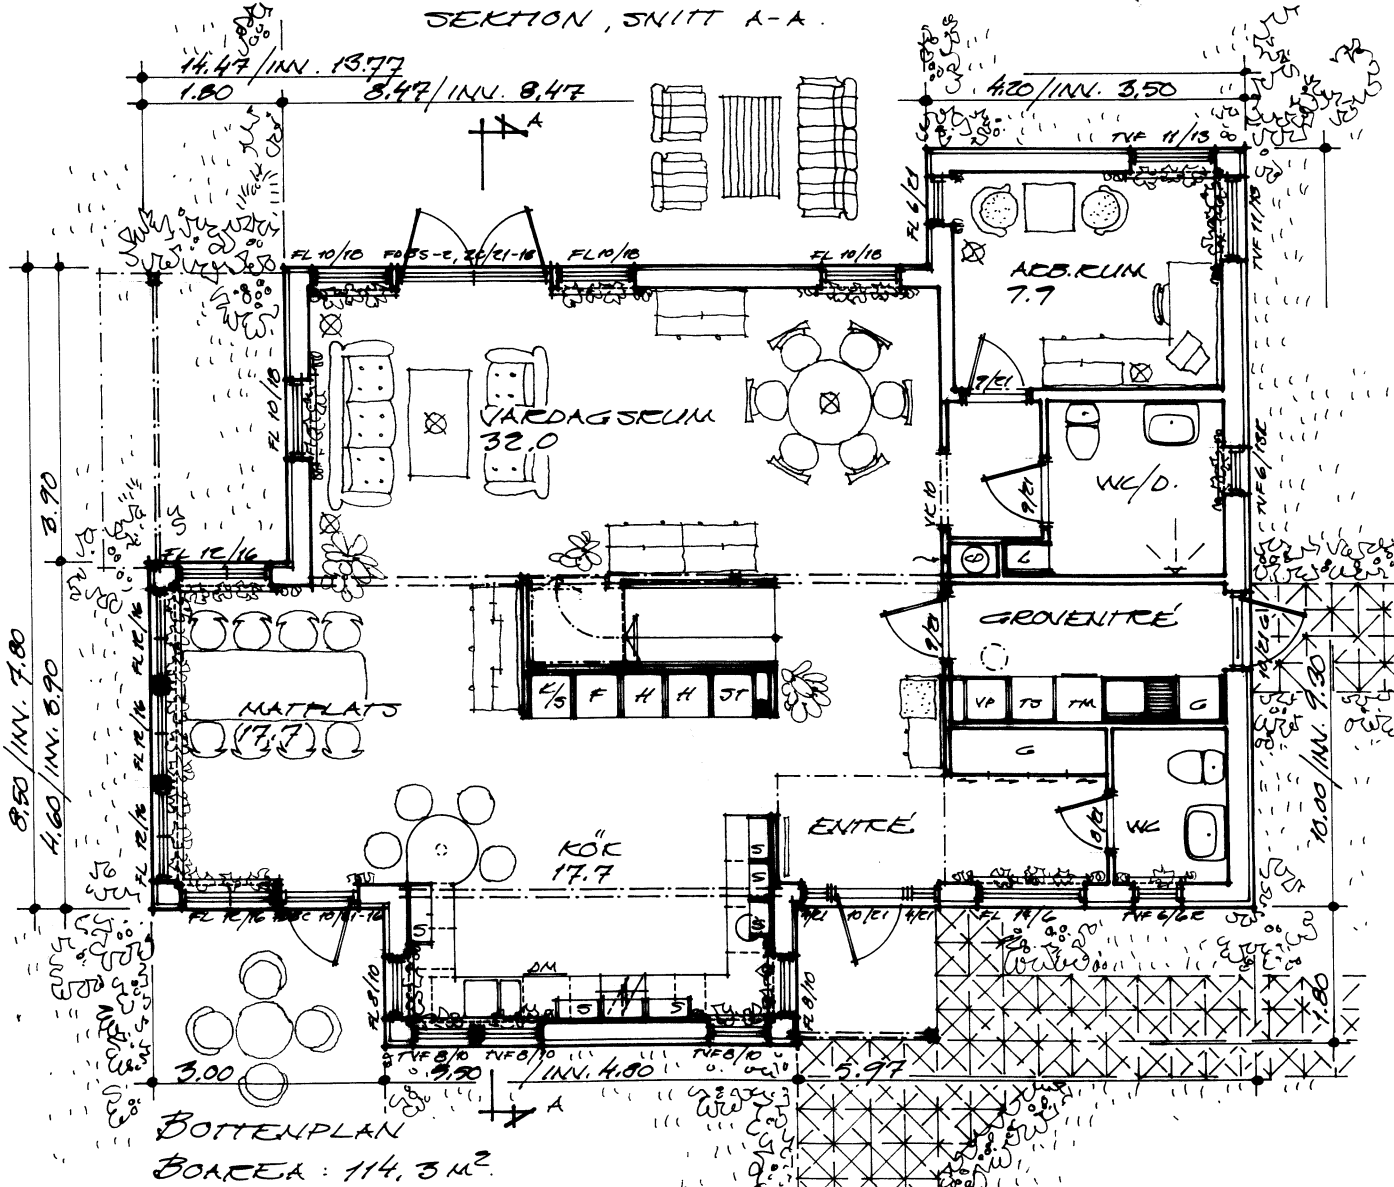

SEKTION, SNITT A-A

BOTTENPLAN
BAREA: 114,3 m²

ÖVERPLAN
BAREA: 77,5 m²

Klevåsvägen 7, 451 55 UDDEVALLA
Tel 0522-64 45 12, Fax 0522-64 45 05
E-mail info@allmogehus.se Internet www.allmogehus.se

REV	AVSEF	SIGN	DATUM