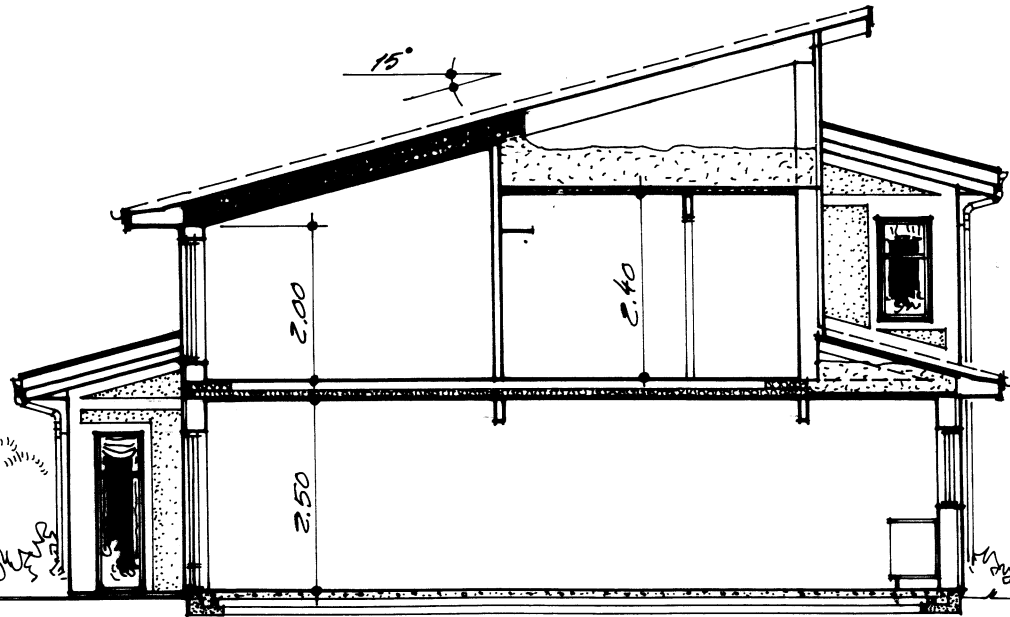

SEKTION, SNITT A-A

BOTTENPLAN
BAREA: 114,3 m²

ÖVERPLAN
BAREA: 77,5 m²

Klevåsvägen 7, 451 55 UDDEVALLA
Tel 0522-64 45 12, Fax 0522-64 45 05
E-mail info@allmogehus.se Internet www.allmogehus.se

REV	AVSEF	SIGN	DATUM