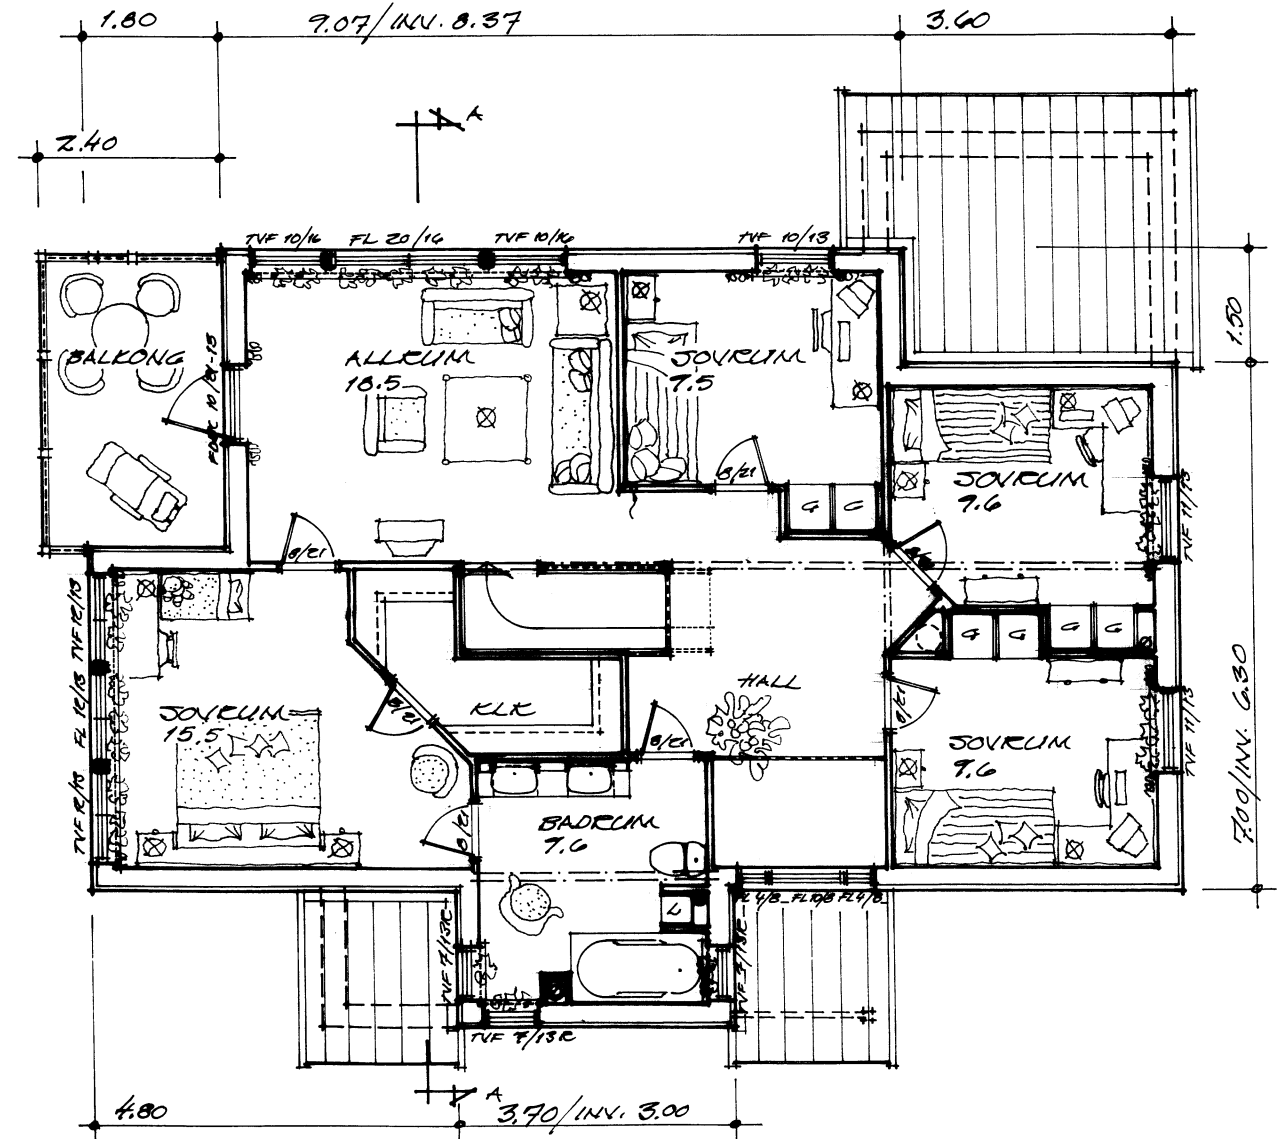

SEKTION, SNITT A-A

BOTTENPLAN
BAREA: 114,3 m²

ÖVERPLAN
BAREA: 77,5 m²

Klevåsvägen 7, 451 55 UDDEVALLA
Tel 0522-64 45 12, Fax 0522-64 45 05
E-mail info@allmogehus.se Internet www.allmogehus.se

REV	AVSEF	SIGN	DATUM