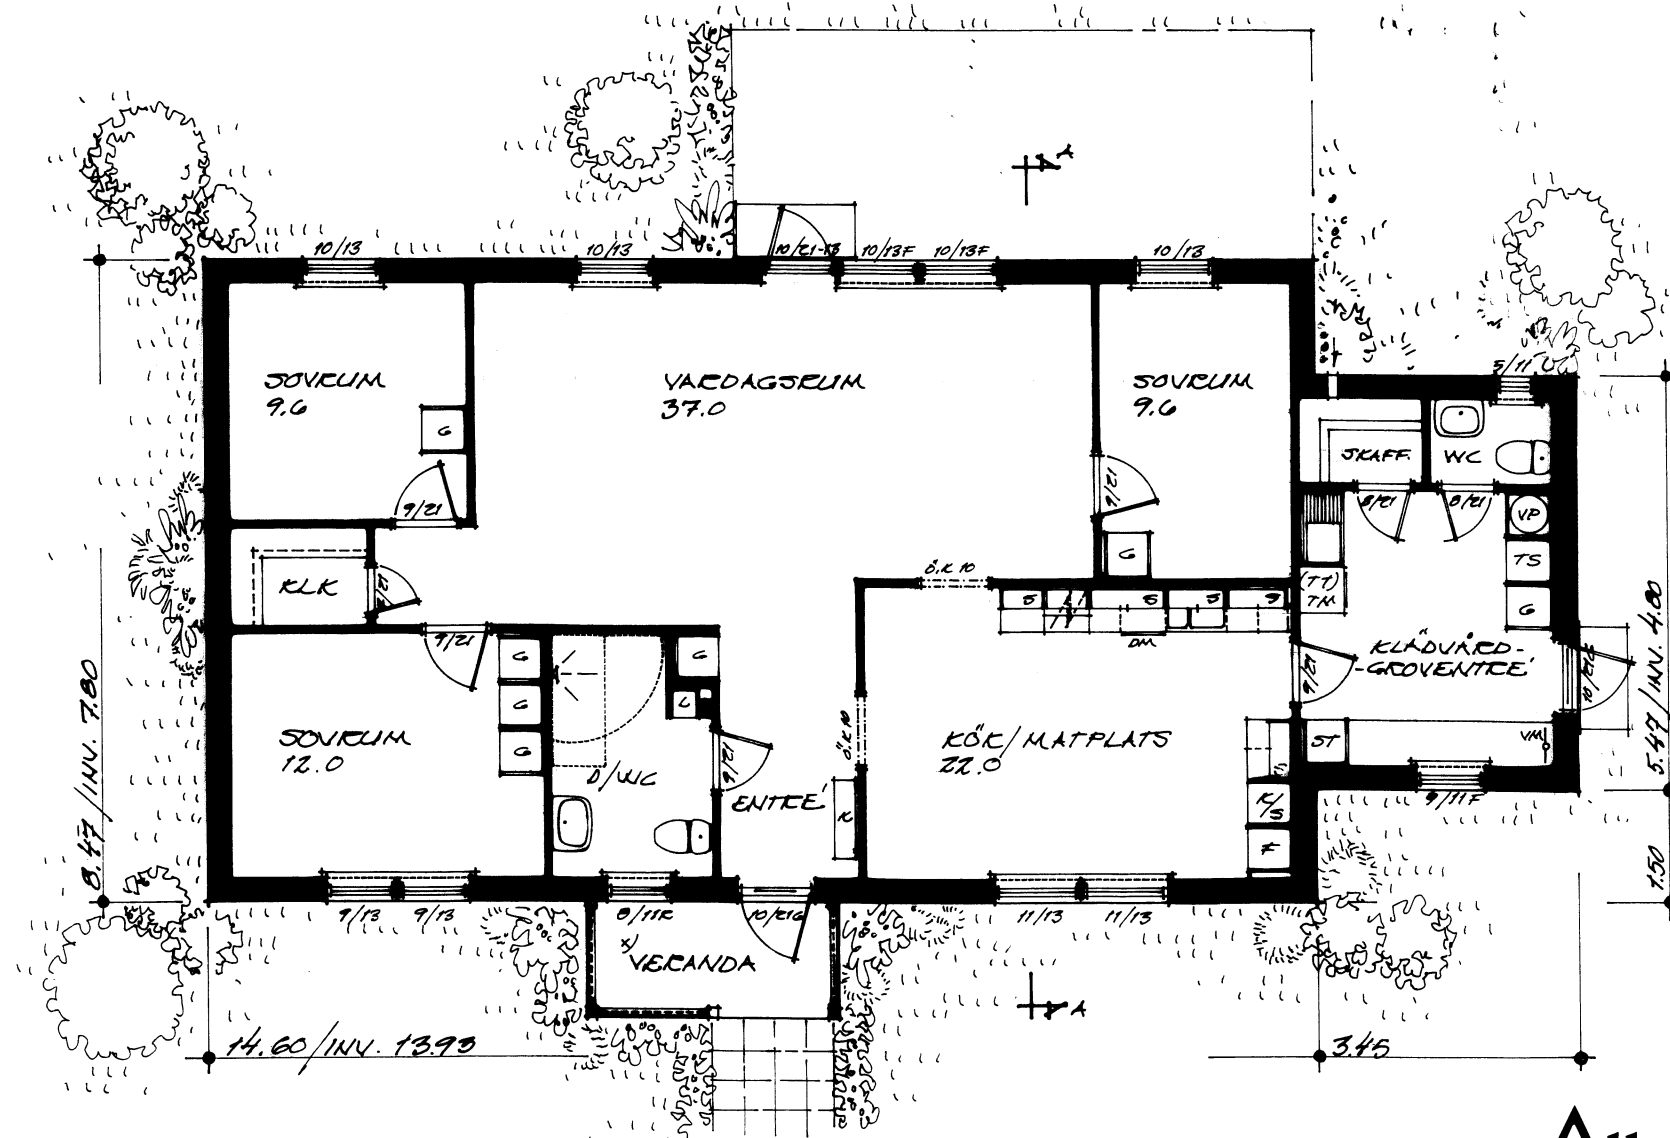

BOTTENPLAN
 BOAREA: 125,2 M².
 VERANDA ÄR TILLVAL.

norden typ malin

Kleväsvägen 6, 451 55 UDDEVALLA
 Tel 0522-64 45 02, Fax 0522-64 45 05
 E-mail info@allmogehus.com Internet www.allmogehus.com

BOTTENPLAN
 BOAREA: 125,2 M².
 + VERANDA KIC TILLVAL.