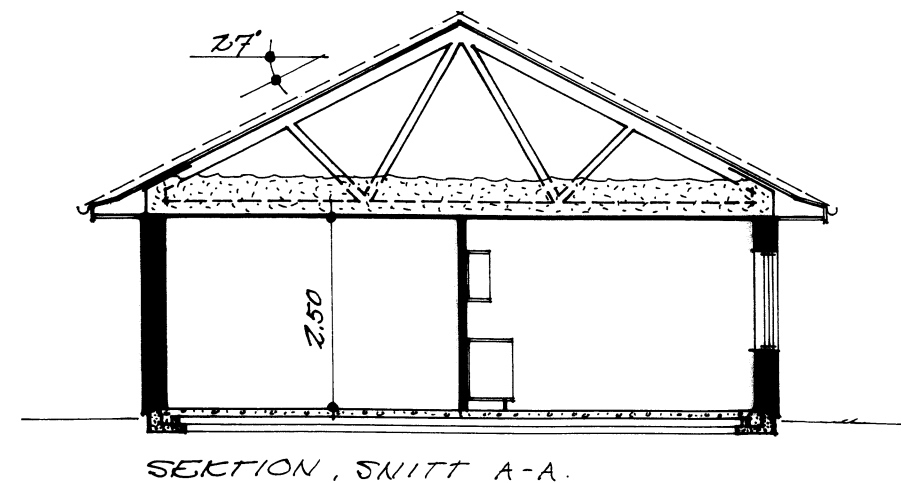

BOTTENPLAN
 BOAREA: 125,2 M².
 VERANDA ÄR TILLVAL.

norden typ malin

Kleväsvägen 6, 451 55 UDDEVALLA
 Tel 0522-64 45 02, Fax 0522-64 45 05
 E-mail info@allmogehus.com Internet www.allmogehus.com

BOTTENPLAN
 BOAREA: 125,2 M².
 + VERANDA KIC TILLVAL.