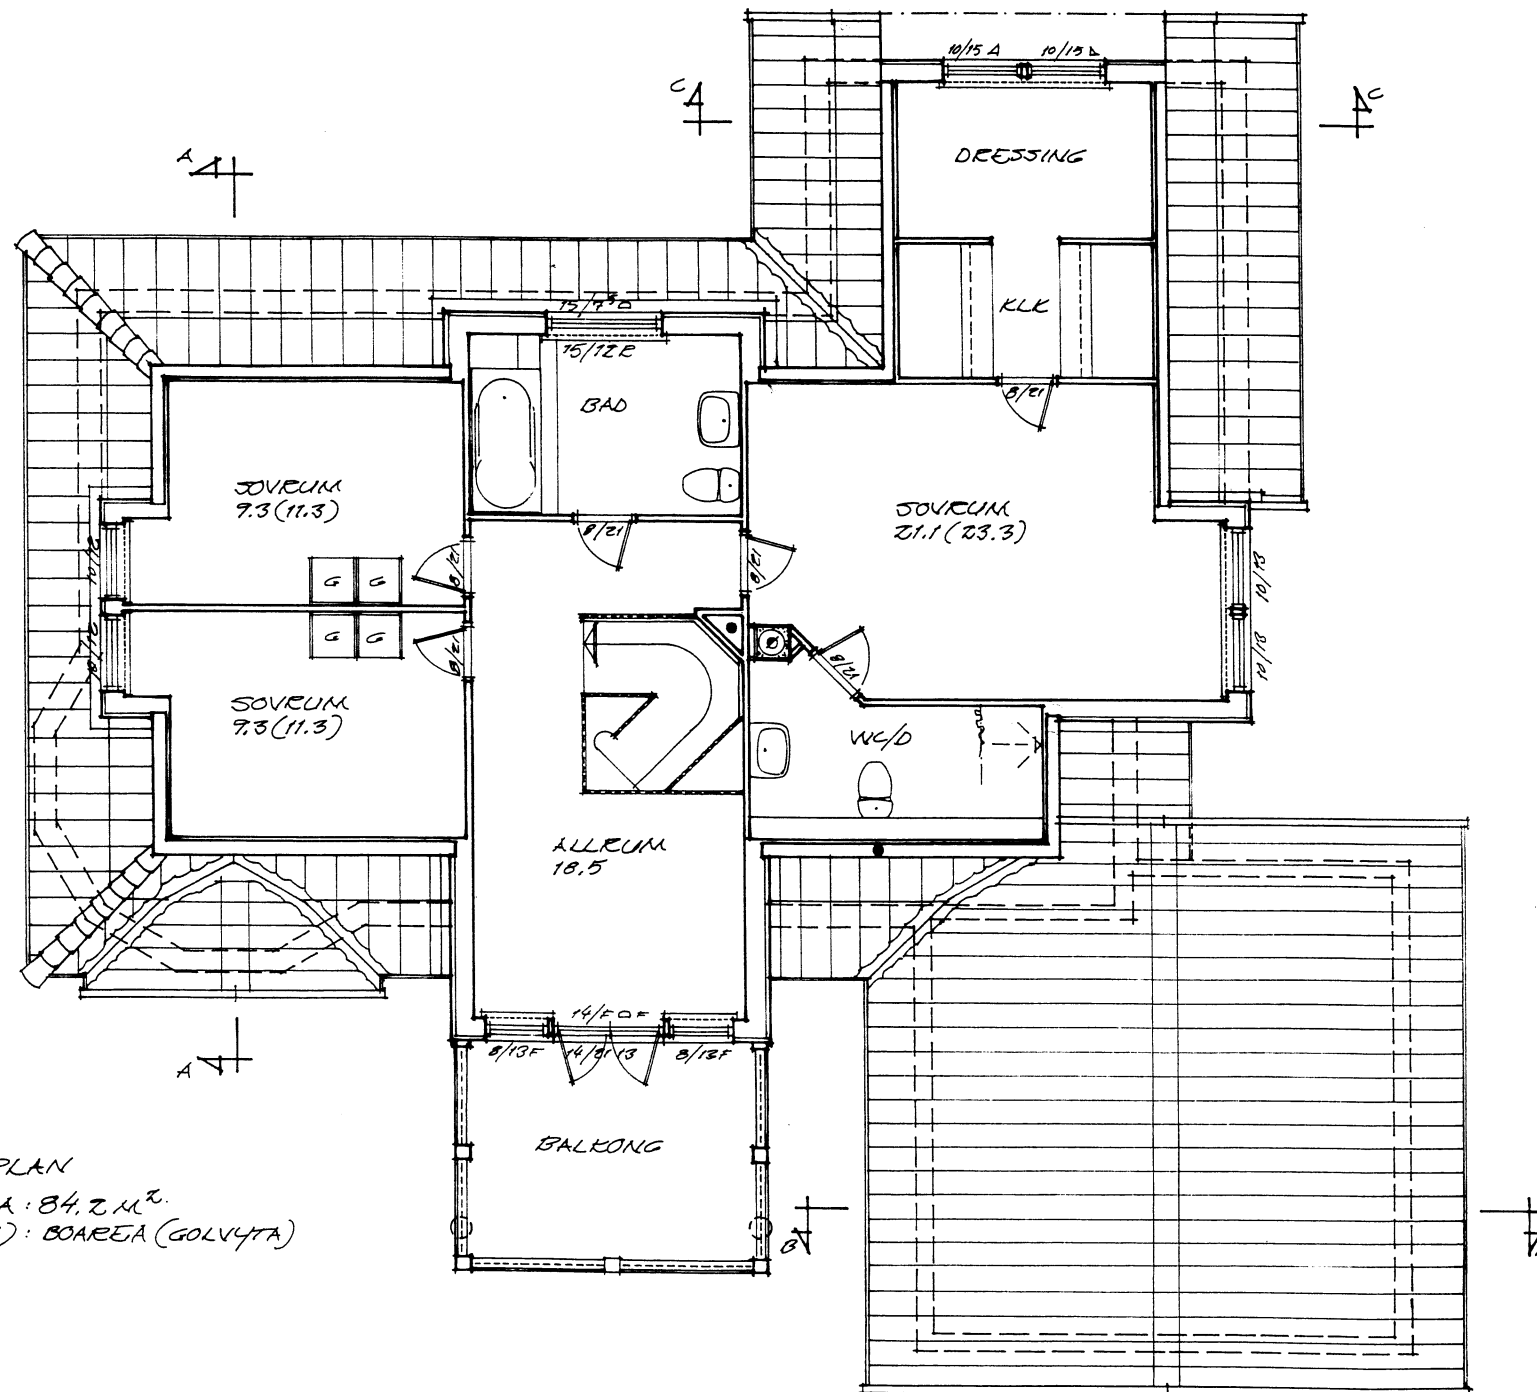

ÖVERPLAN
BOAREA: 84,2 M²
9,3 (11,3): BOAREA (GOLVYTA)

Allmogehus
Klevåsvägen 7, 451 55 UDDEVALLA
Tel 0522-64 45 12, Fax 0522-64 45 05
E-mail info@allmogehus.se Internet www.allmogehus.se

europa typ milos

RITAD		DATUM	KOLLAD	INNEHÅLL	SKALA
ORDER ANDRING	RITAD	DATUM	KOLLAD		RIT NR
REV. AVSFF.		SIGN	DATUM