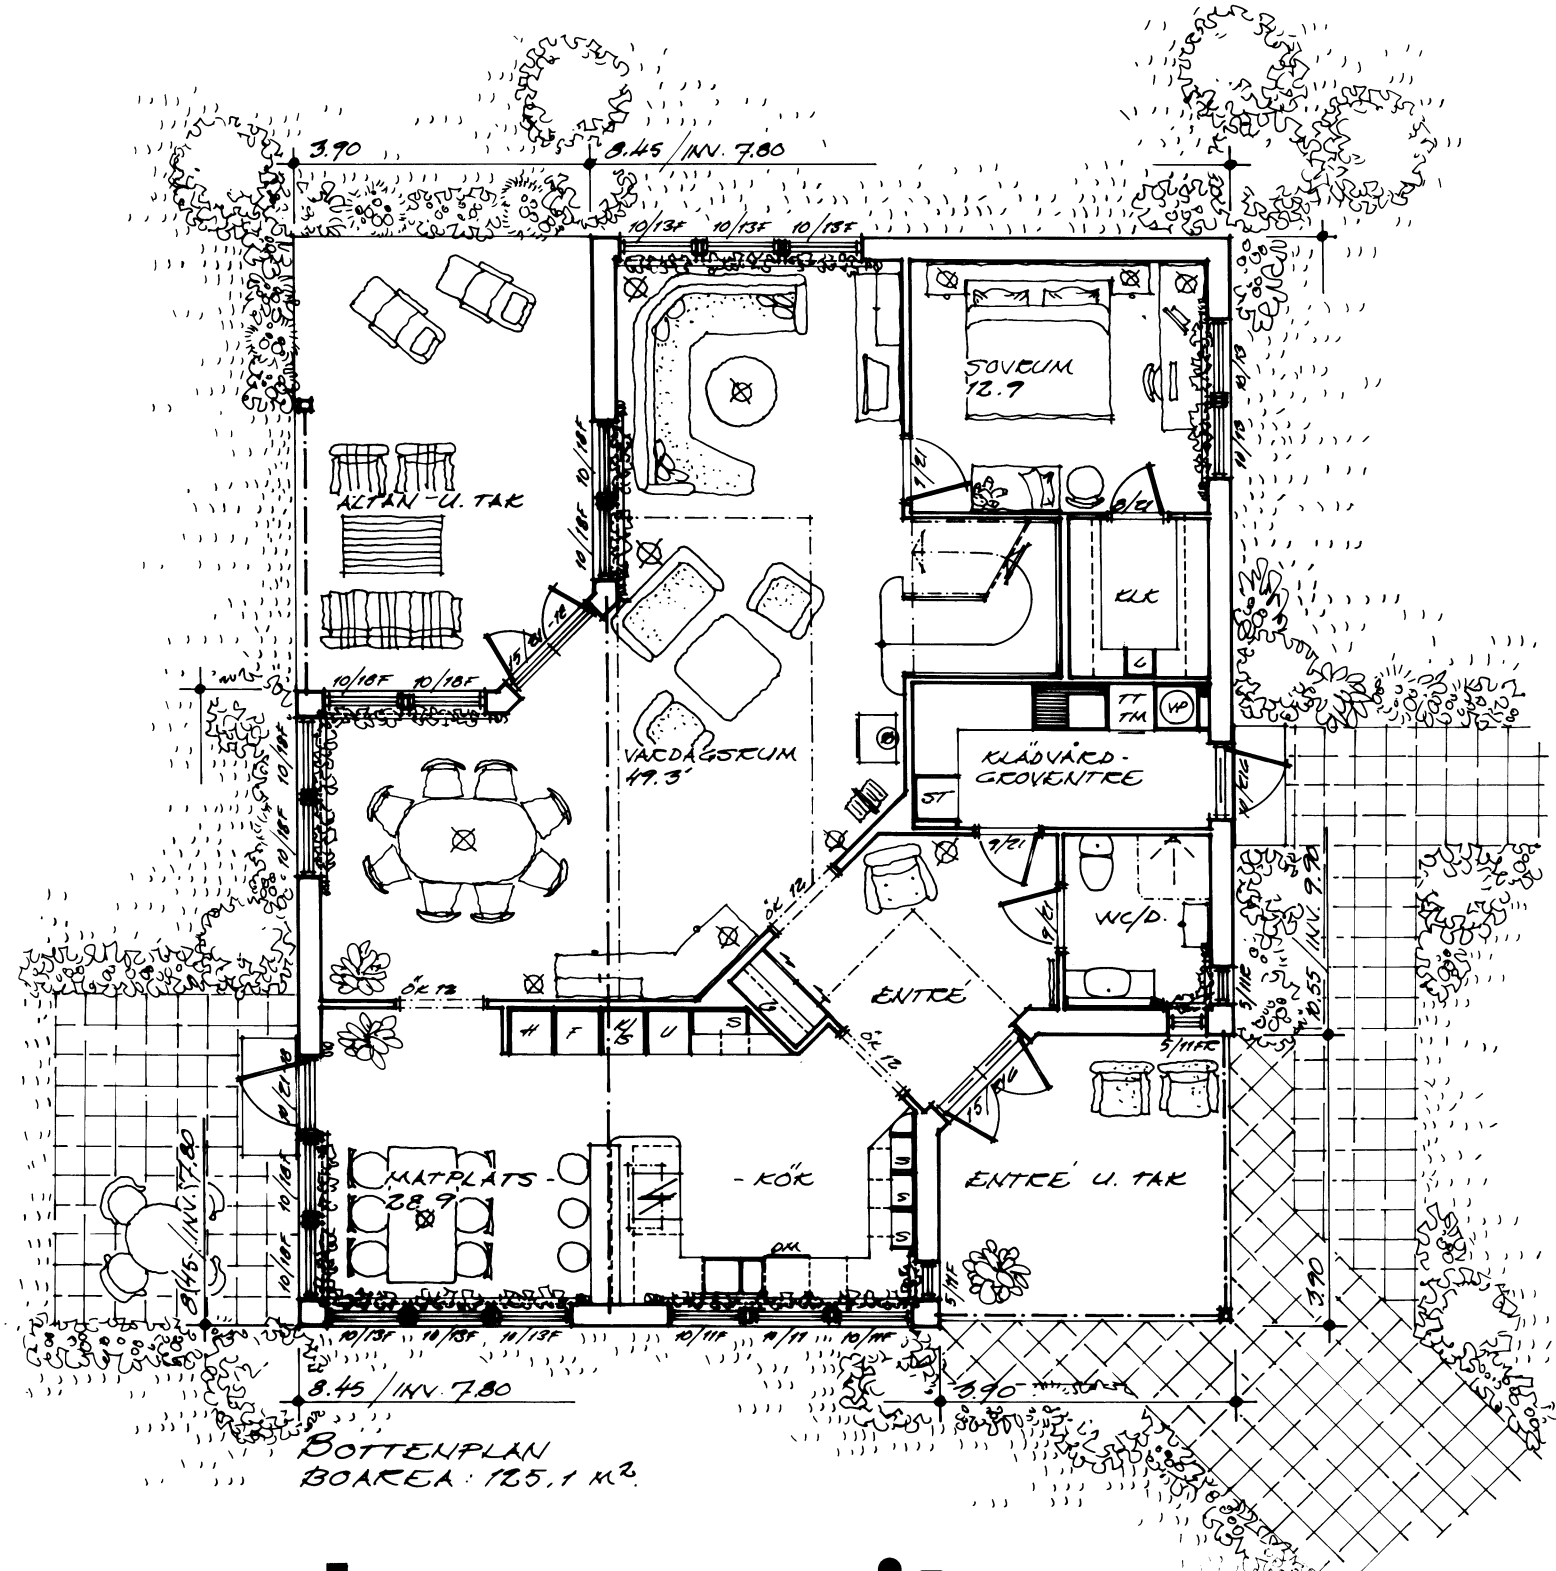

SEKTION

norden typ rita

Allmogehus

Klevåsvägen 6, 451 55 UDDEVALLA
Tel 0522-64 45 02, Fax 0522-64 45 05
E-mail info@allmogehus.com Internet www.allmogehus.com

BOTTENPLAN
 BOAREÅ: 125,1 m²

ÖVERPLAN
 BOAREÅ: 76,6 m²