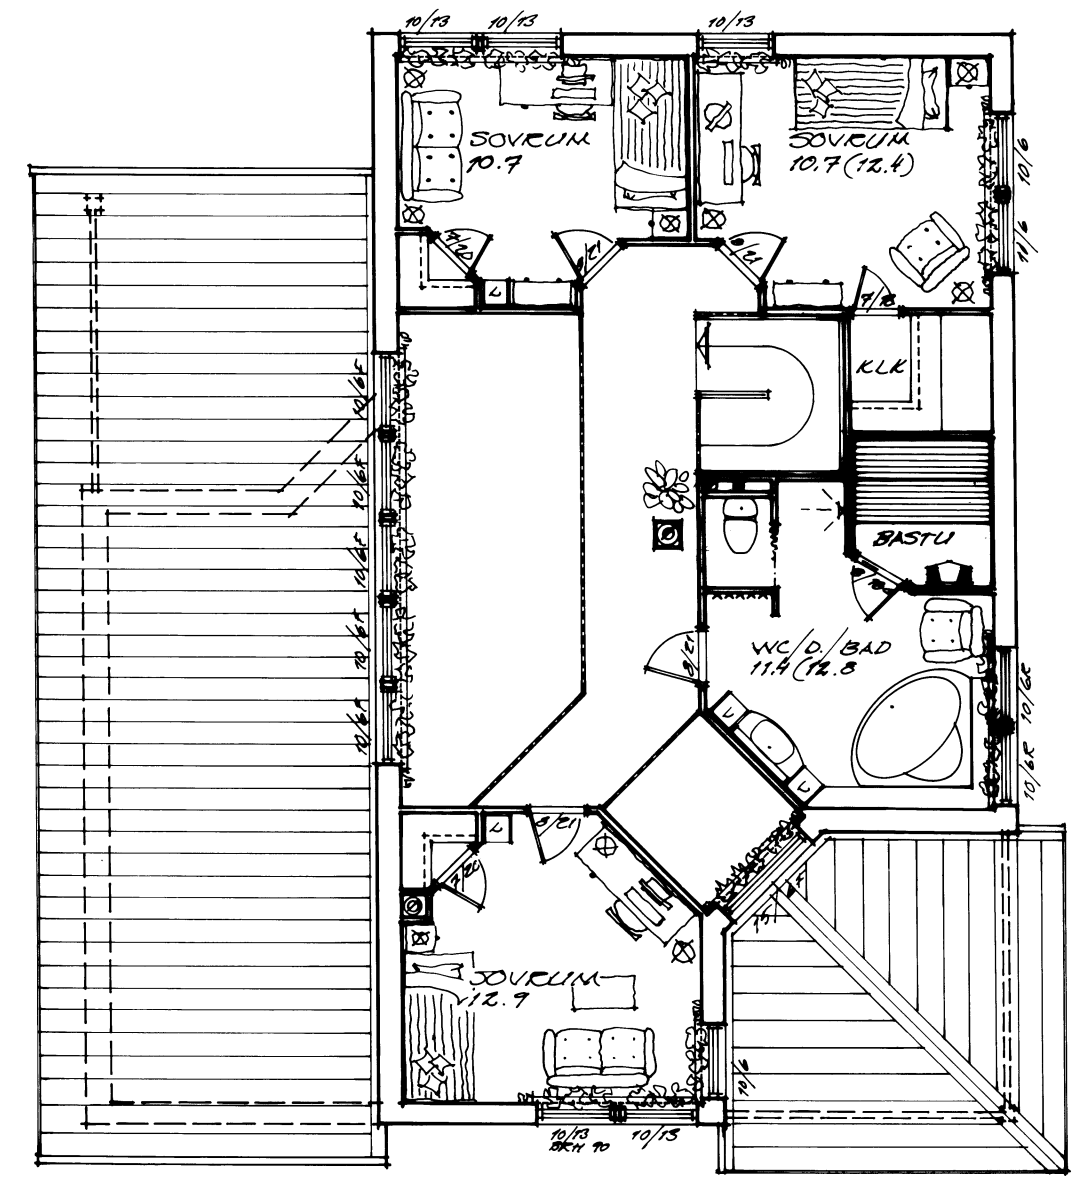

SEKTION

norden typ rita

Allmogehus

Klevåsvägen 6, 451 55 UDDEVALLA
Tel 0522-64 45 02, Fax 0522-64 45 05
E-mail info@allmogehus.com Internet www.allmogehus.com

BOTTENPLAN
 BOAREÅ: 125,1 m²

ÖVERPLAN
 BOAREÅ: 76,6 m²