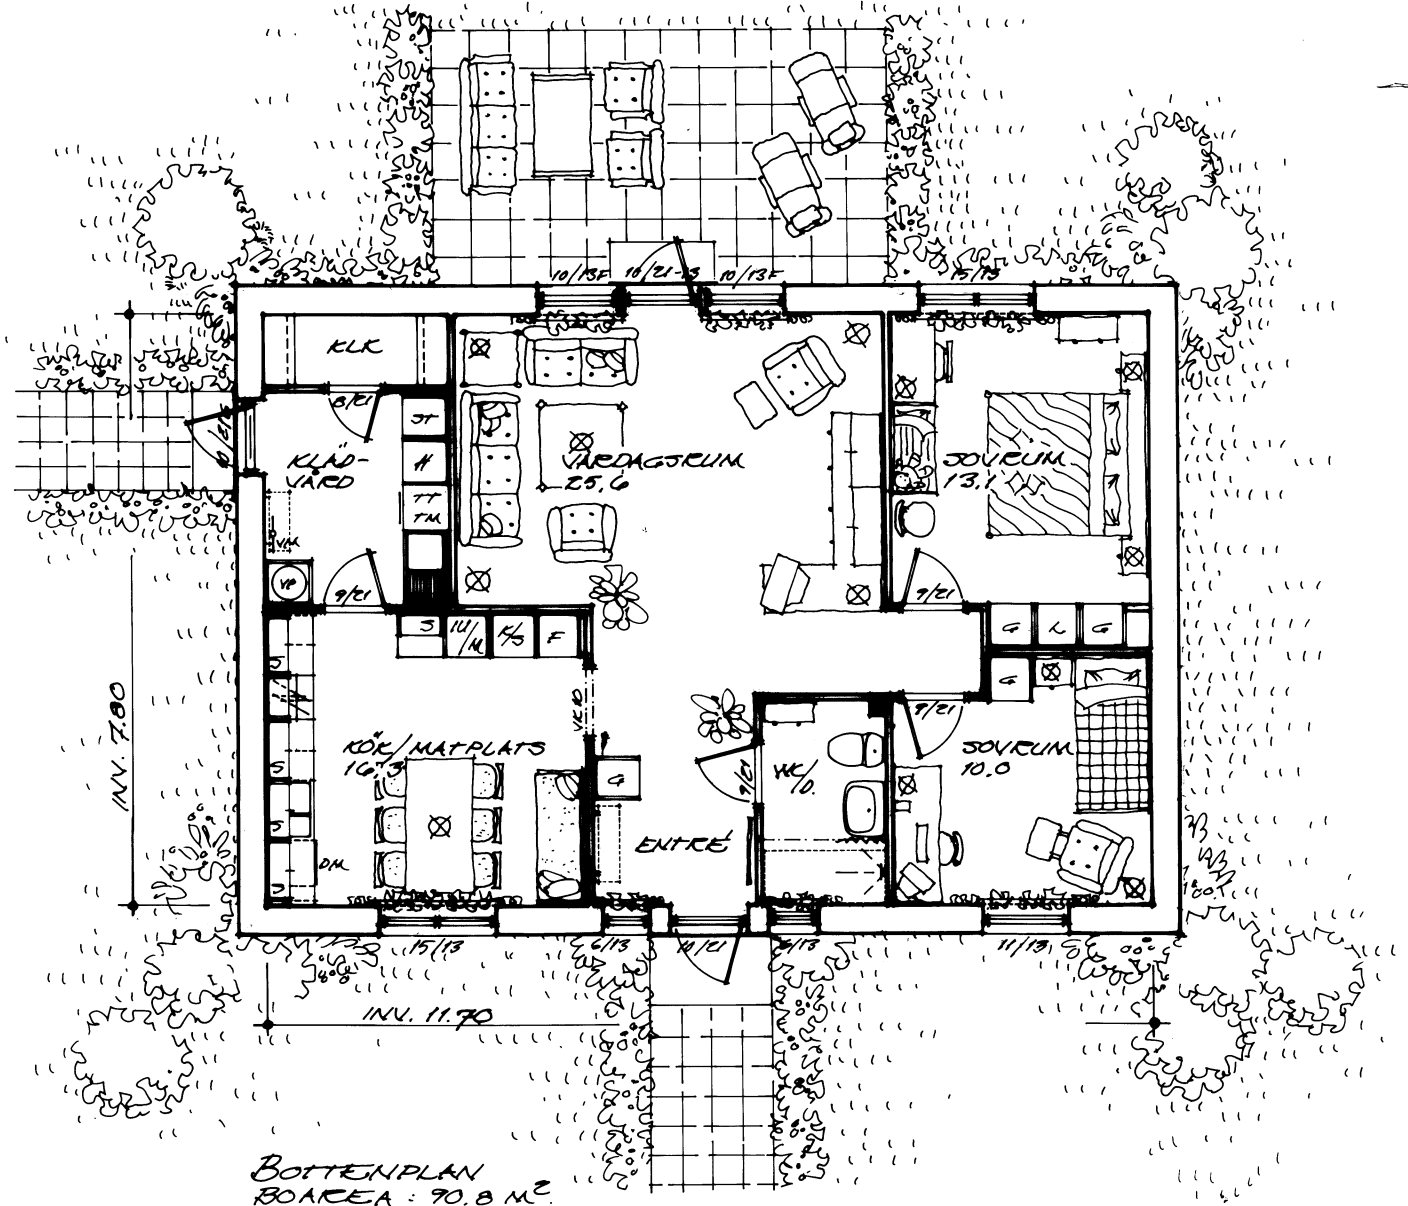

FASAD MED TILLVAL

Allmogehus

Klevåsvägen 7, 451 55 UDDEVALLA
 Tel 0522-64 45 12, Fax 0522-64 45 05
 E-mail info@allmogehus.se Internet www.allmogehus.se

norden typ sofia