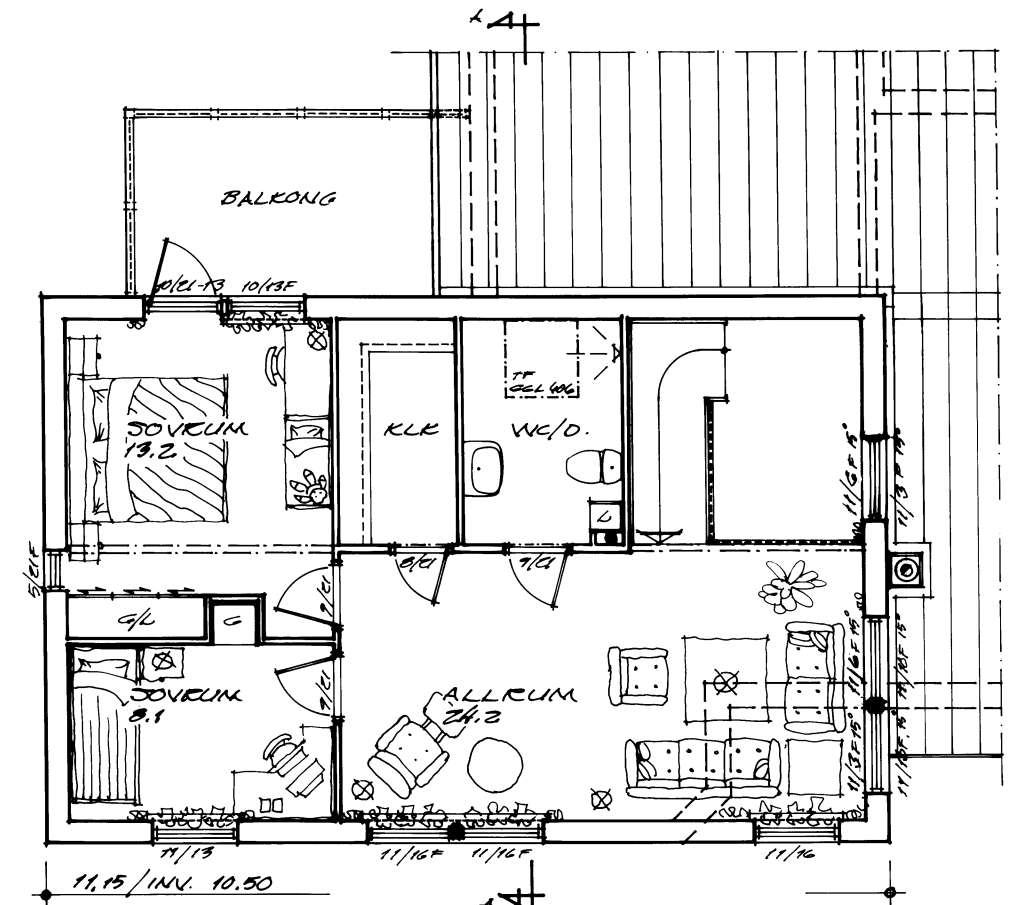

 **Allmogehus**

Klevåsvägen 7, 451 55 UDDEVALLA
Tel 0522-64 45 12, Fax 0522-64 45 05
E-mail info@allmogehus.se Internet www.allmogehus.se

norden typ sigrid

ÖVERPLAN
BOAREA: 60.0 M².

BOTTENPLAN
BOAREA: 112.5 M²
BIAREA: 21.8