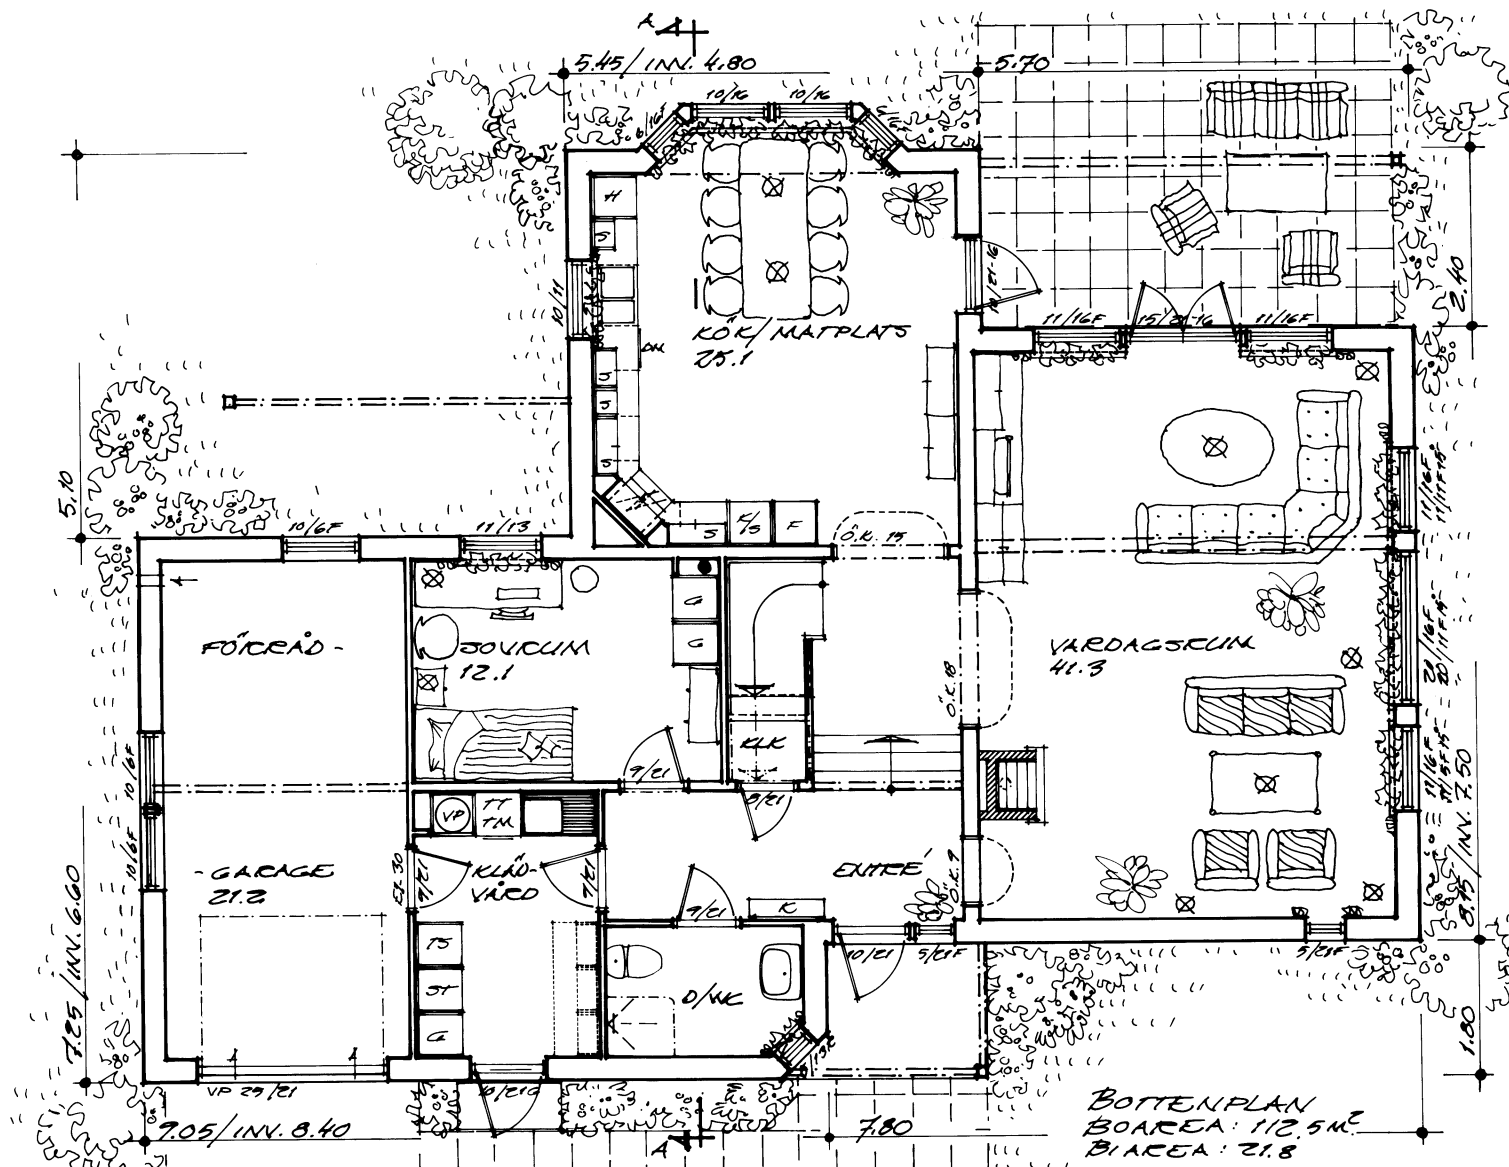

 **Allmogehus**

Klevåsvägen 7, 451 55 UDDEVALLA
Tel 0522-64 45 12, Fax 0522-64 45 05
E-mail info@allmogehus.se Internet www.allmogehus.se

norden typ sigrid

ÖVERPLAN
BOAREA: 60.0 M².

BOTTENPLAN
BOAREA: 112.5 M²
BIAREA: 21.8