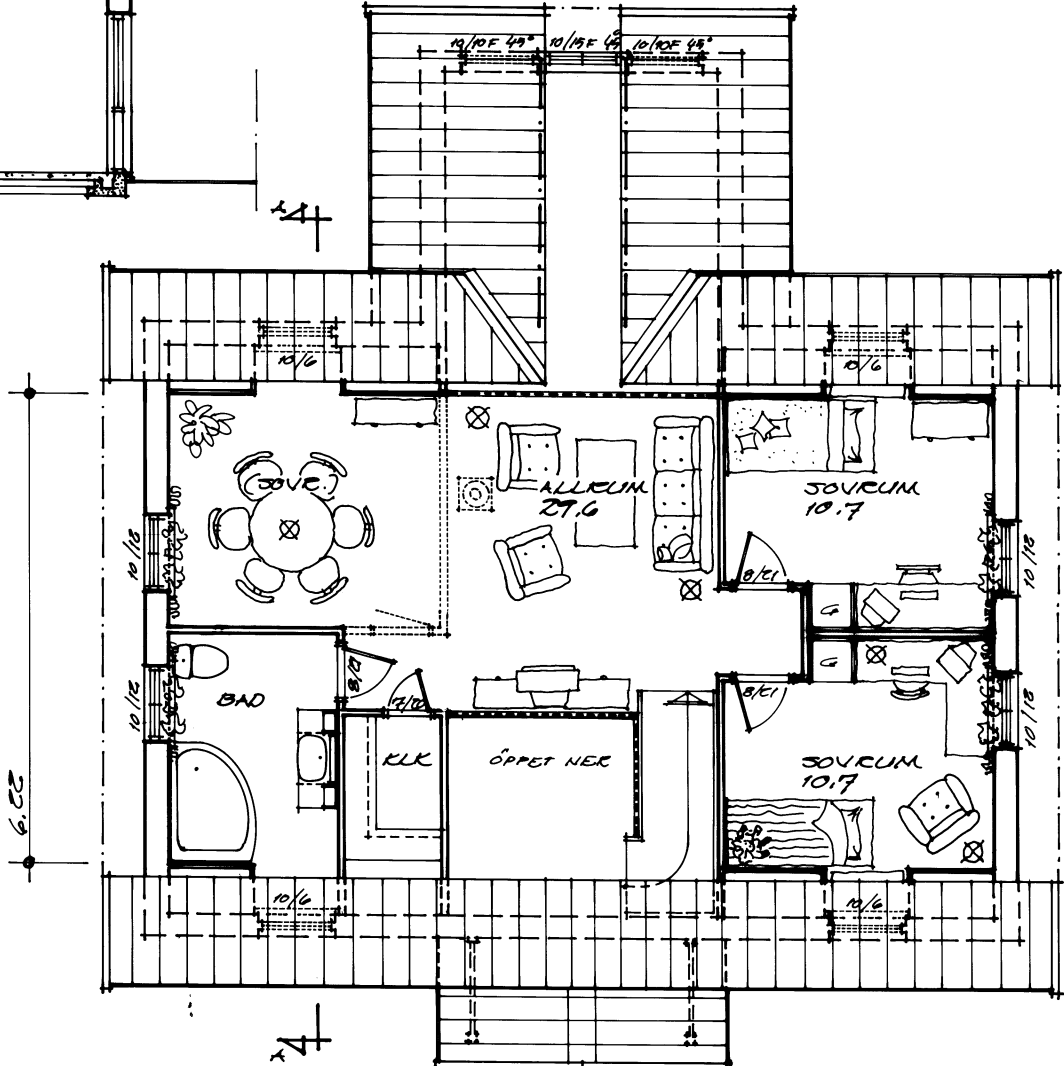

norden typ tove

 Allmøgehus

Klevsvägen 6, 451 55 UDDEVÄLLA
Tel 0522-64 45 02, Fax 0522-64 45 05
E-mail info@allmøgehus.com Internet www.allmøgehus.com

SEKTION VARDAGSRUM

SEKTION, SNITT A-A

BOTTENPLAN
BORREA: 74,0 M²

ÖVERPLAN
BORREA: 63,5 M²

norden typ tove

Kleväsvägen 6, 451 55 UDDEVALLA
Tel 0522-64 45 02, Fax 0522-64 45 05
E-mail info@allmogehus.com Internet www.allmogehus.com