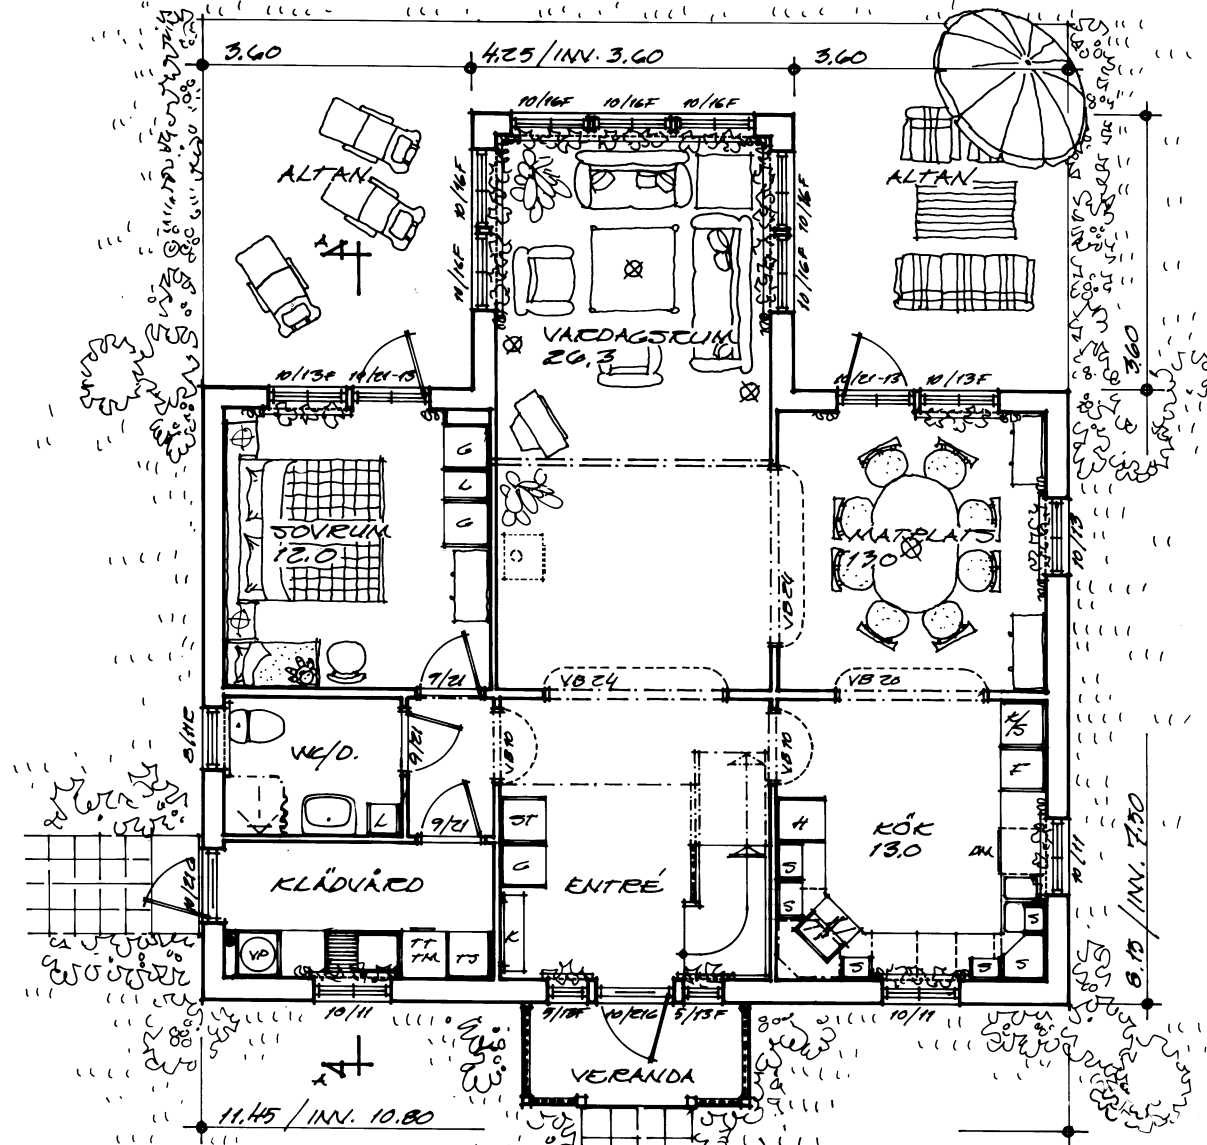

norden typ tove

 Allmøgehus

Klevsvägen 6, 451 55 UDDEVÄLLA
Tel 0522-64 45 02, Fax 0522-64 45 05
E-mail info@allmøgehus.com Internet www.allmøgehus.com

SEKTION VARDAGSRUM

SEKTION, SNITT A-A

BOTTENPLAN
BORREA: 74,0 M²

ÖVERPLAN
BORREA: 63,5 M²

norden typ tove

Kleväsvägen 6, 451 55 UDDEVALLA
Tel 0522-64 45 02, Fax 0522-64 45 05
E-mail info@allmogehus.com Internet www.allmogehus.com