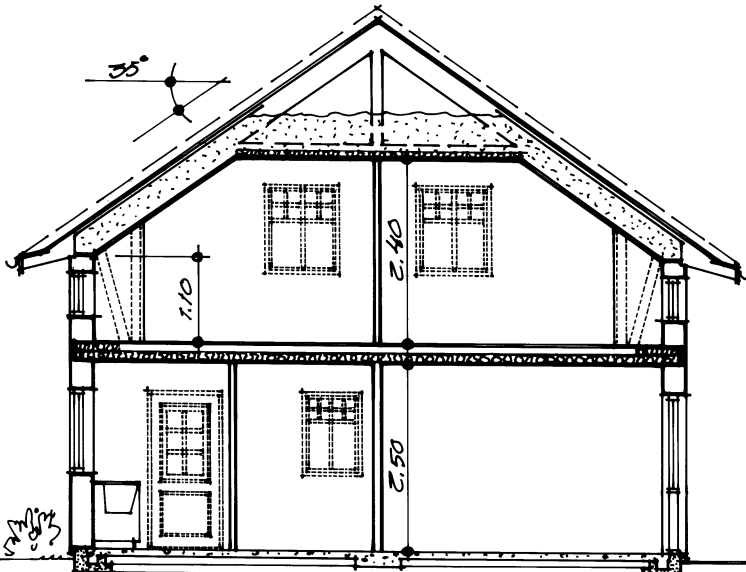

norden typ tove

 Allmøgehus

Klevsvägen 6, 451 55 UDDEVÄLLA
Tel 0522-64 45 02, Fax 0522-64 45 05
E-mail info@allmøgehus.com Internet www.allmøgehus.com

SEKTION VARDAGSRUM

SEKTION, SNITT A-A

BOTTENPLAN
BORREA: 74,0 M²