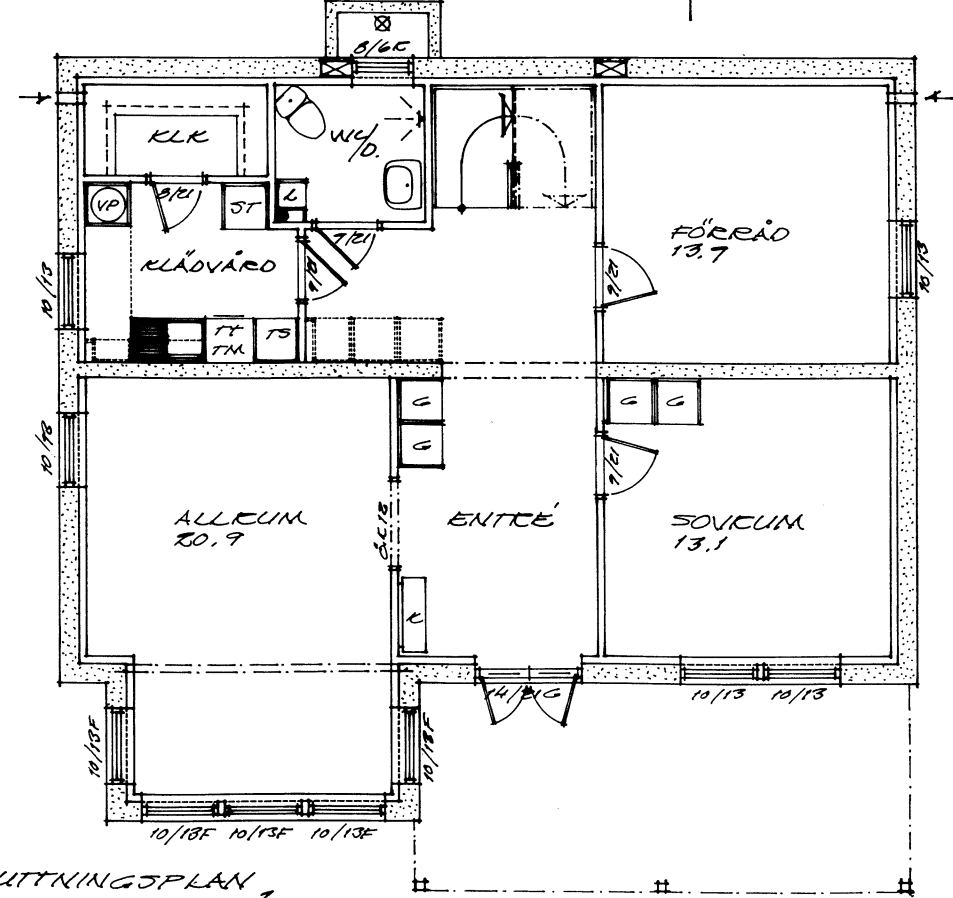

RITAD	<i>Steen</i>	DATUM	KOLLAD
ORDER ÄNDRING	RITAD	DATUM	KOLLAD

SEKTION, SNITT A-A.

ÖVERPLAN
BOAREA: 87.0 M².

SLUTNINGSPÅN
BOAREA: 69.7 M².
BIAREA: 17.0 M².

norden typ ursula

Klevåsvägen 7, 451 55 UDDEVALLA
Tel 0522-64 45 12, Fax 0522-64 45 05
E-mail info@allmogehus.se Internet www.allmogehus.se