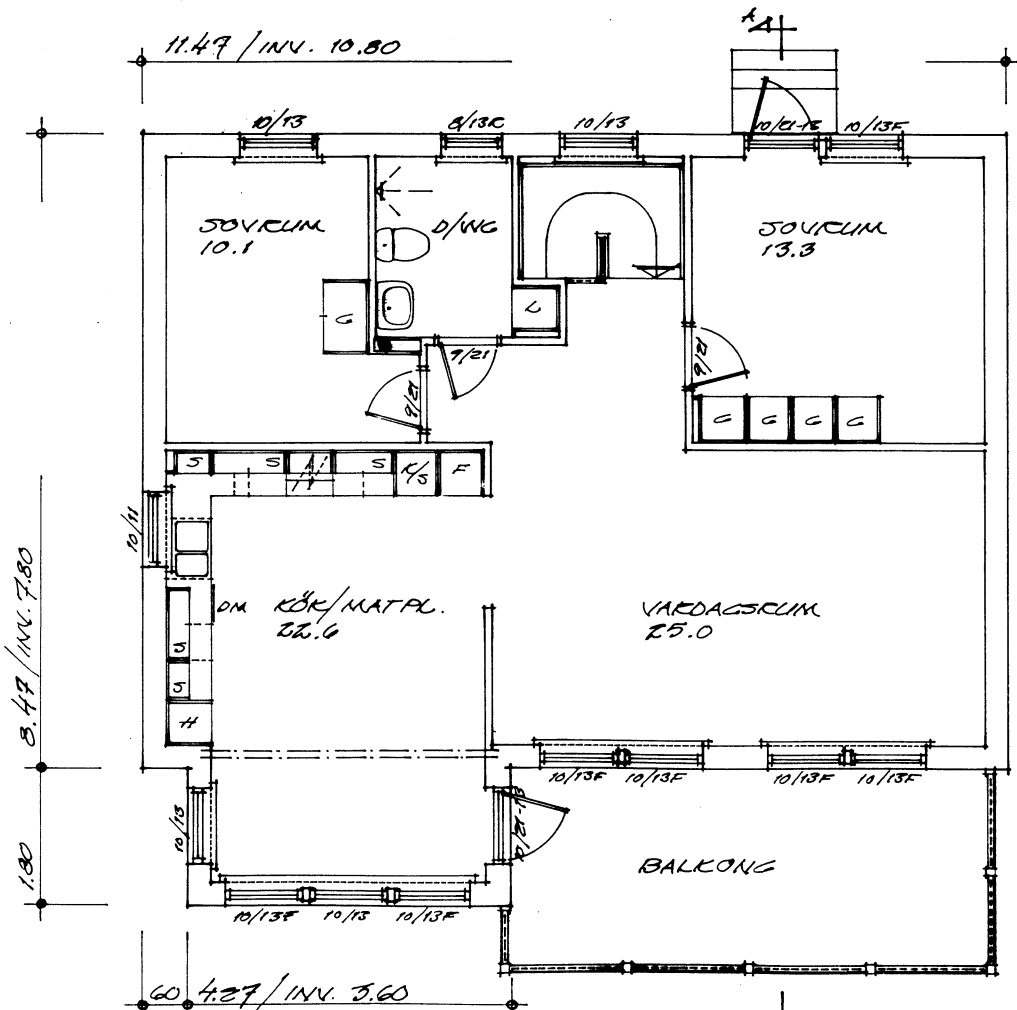

RITAD	<i>Steen</i>	DATUM	KOLLAD
ORDER ÄNDRING	RITAD	DATUM	KOLLAD

SEKTION, SNITT A-A.

ÖVERPLAN
BOAREA: 87.0 M².

SLUTNINGSPÅN
BOAREA: 69.7 M².
BIAREA: 17.0 M².

norden typ ursula

Klevåsvägen 7, 451 55 UDDEVALLA
Tel 0522-64 45 12, Fax 0522-64 45 05
E-mail info@allmogehus.se Internet www.allmogehus.se