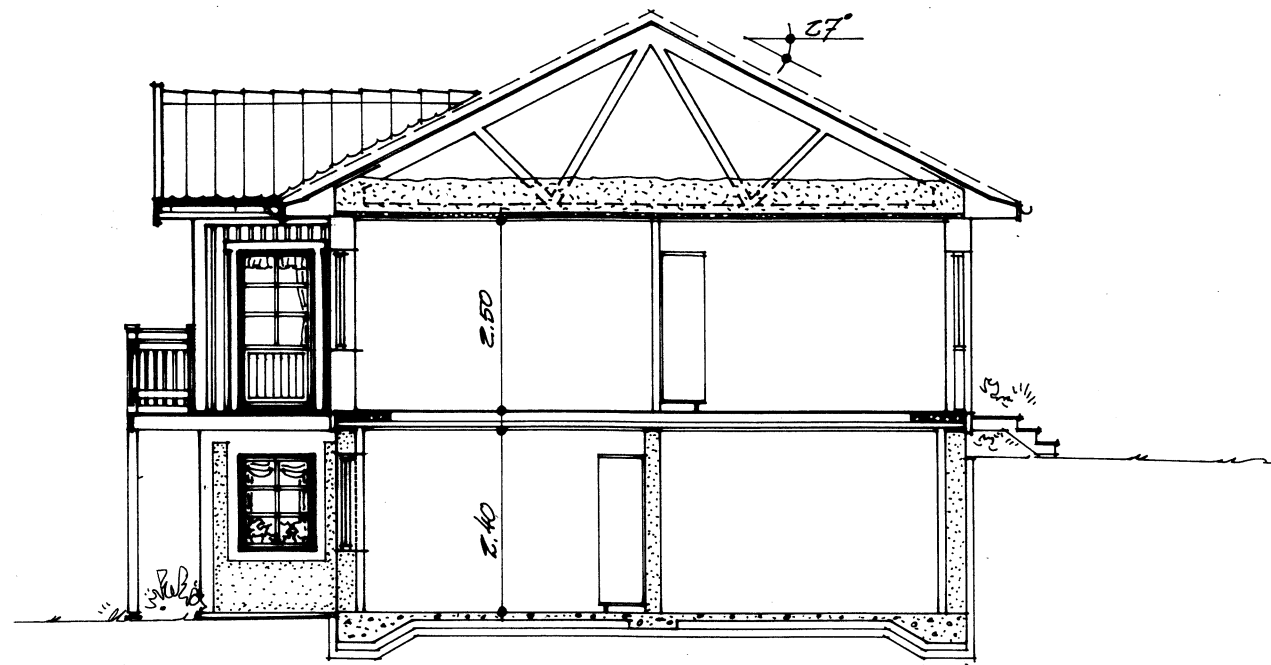

RITAD	<i>Steen</i>	DATUM	KOLLAD
ORDER ÄNDRING	RITAD	DATUM	KOLLAD

SEKTION, SNITT A-A.

ÖVERPLAN
BOAREA: 87.0 M².

SLUTNINGSPÅN
BOAREA: 69.7 M².
BIAREA: 17.0 M².

norden typ ursula

Klevåsvägen 7, 451 55 UDDEVALLA
Tel 0522-64 45 12, Fax 0522-64 45 05
E-mail info@allmogehus.se Internet www.allmogehus.se